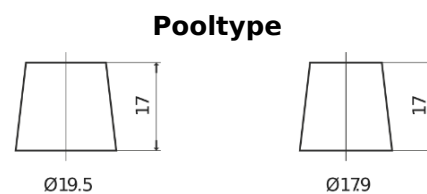

Product overzicht

Accu's voor Auto's

Power DB604

Type	DB604
Technology	Flooded
EAN/GTIN	3661024024419
Voltage	12 V
Capaciteit	60.0 Ah
CCA	480 A
Lengte	230 mm
Breedte	173 mm
Hoogte	222 mm
Box size	D23
Polariteit	ETN 0
Pooltype	EN taper post
Houd ingedrukt	Korean B1
Gewicht (onder voorbehoud)	14.60 kg