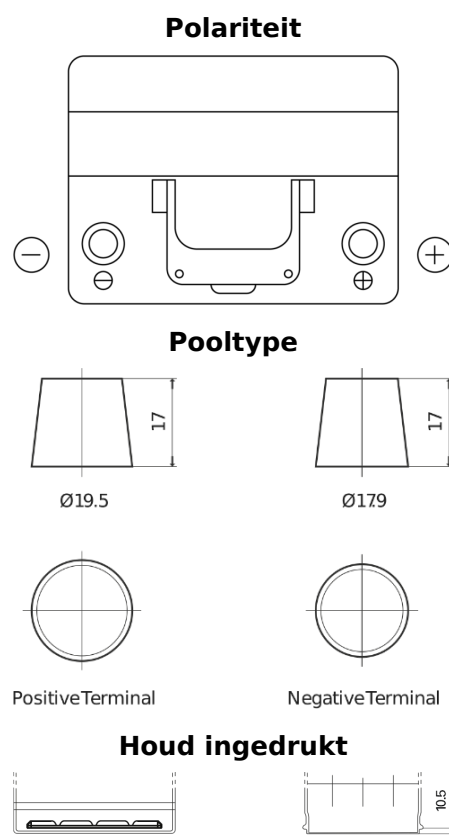

Product overzicht

Accu's voor Auto's

Power DB604

Type	DB604
Technology	Flooded
EAN/GTIN	3661024024419
Voltage	12 V
Capaciteit	60.0 Ah
CCA	480 A
Lengte	230 mm
Breedte	173 mm
Hoogte	222 mm
Box size	D23
Polariteit	ETN 0
Pooltype	EN taper post
Houd ingedrukt	Korean B1
Gewicht (onder voorbehoud)	14.60 kg