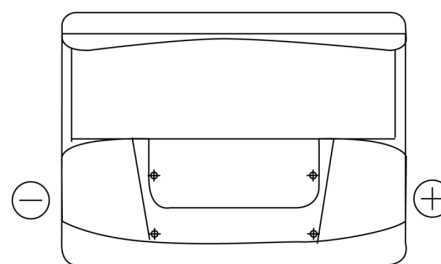

Product overzicht

Accu's voor Auto's

Power DB602

Type	DB602
Technology	Flooded
EAN/GTIN	3661024024631
Voltage	12 V
Capaciteit	60.0 Ah
CCA	540 A
Lengte	242 mm
Breedte	175 mm
Hoogte	175 mm
Box size	LB2
Polariteit	ETN 0
Pooltype	EN taper post
Houd ingedrukt	B13
Gewicht (onder voorbehoud)	12.90 kg

Polariteit

Pooltype

Positive Terminal

Negative Terminal

Houd ingedrukt

Ontwerp, kenmerken en specificaties kunnen zonder voorafgaande kennisgeving worden gewijzigd. We wijzen elke verklaring of garantie af, expliciet of impliciet, met betrekking tot de gegevens of aanbevelingen, en zijn in geen geval aansprakelijk voor enig verlies of schade waarvan beweerd wordt dat deze het gevolg is. Sommige producten zijn mogelijk niet beschikbaar in uw lokale markt.