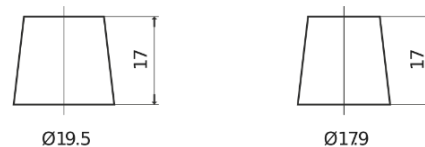

Product overzicht

Accu's voor Auto's

Power DB602

Type	DB602
Technology	Flooded
EAN/GTIN	3661024024631
Voltage	12 V
Capaciteit	60.0 Ah
CCA	540 A
Lengte	242 mm
Breedte	175 mm
Hoogte	175 mm
Box size	LB2
Polariteit	ETN 0
Pooltype	EN taper post
Houd ingedrukt	B13
Gewicht (onder voorbehoud)	12.90 kg

Polariteit

Pooltype

Positive Terminal

Negative Terminal

Houd ingedrukt

Ontwerp, kenmerken en specificaties kunnen zonder voorafgaande kennisgeving worden gewijzigd. We wijzen elke verklaring of garantie af, expliciet of impliciet, met betrekking tot de gegevens of aanbevelingen, en zijn in geen geval aansprakelijk voor enig verlies of schade waarvan beweerd wordt dat deze het gevolg is. Sommige producten zijn mogelijk niet beschikbaar in uw lokale markt.