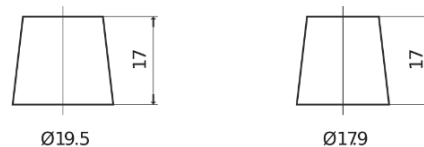

Product overzicht

Accu's voor Auto's

Power DB602

Type	DB602
Technology	Flooded
EAN/GTIN	3661024024631
Voltage	12 V
Capaciteit	60.0 Ah
CCA	540 A
Lengte	242 mm
Breedte	175 mm
Hoogte	175 mm
Box size	LB2
Polariteit	ETN 0
Pooltype	EN taper post
Houd ingedrukt	B13
Gewicht (onder voorbehoud)	12.90 kg

Polariteit

Pooltype

Positive Terminal

Negative Terminal

Houd ingedrukt

Ontwerp, kenmerken en specificaties kunnen zonder voorafgaande kennisgeving worden gewijzigd. We wijzen elke verklaring of garantie af, expliciet of impliciet, met betrekking tot de gegevens of aanbevelingen, en zijn in geen geval aansprakelijk voor enig verlies of schade waarvan beweerd wordt dat deze het gevolg is. Sommige producten zijn mogelijk niet beschikbaar in uw lokale markt.