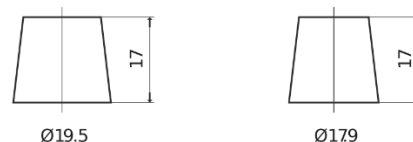

Pooltype

PositiveTerminal

NegativeTerminal