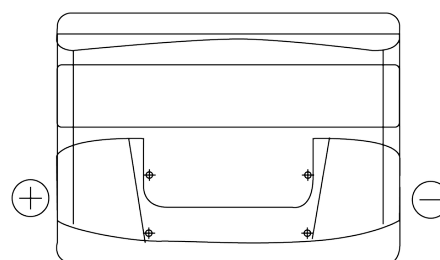

Product overzicht

Accu's voor Auto's

Power DB501

Type	DB501
Technology	Flooded
EAN/GTIN	3661024024525
Voltage	12 V
Capaciteit	50.0 Ah
CCA	450 A
Lengte	207 mm
Breedte	175 mm
Hoogte	190 mm
Box size	L01
Polariteit	ETN 1
Pooltype	EN taper post
Houd ingedrukt	B13
Gewicht (onder voorbehoud)	12.20 kg

Polariteit

Pooltype

Positive Terminal

Negative Terminal

Houd ingedrukt

Ontwerp, kenmerken en specificaties kunnen zonder voorafgaande kennisgeving worden gewijzigd. We wijzen elke verklaring of garantie af, expliciet of impliciet, met betrekking tot de gegevens of aanbevelingen, en zijn in geen geval aansprakelijk voor enig verlies of schade waarvan beweerd wordt dat deze het gevolg is. Sommige producten zijn mogelijk niet beschikbaar in uw lokale markt.