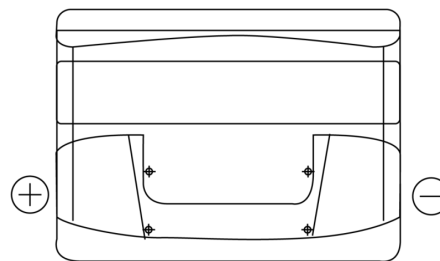

Polariteit