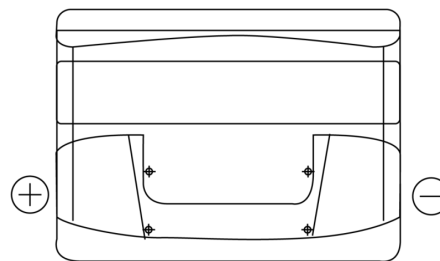

Product overzicht

Accu's voor Auto's

Power DB501

| | |
|----------------------------|---------------|
| Type | DB501 |
| Technology | Flooded |
| EAN/GTIN | 3661024024525 |
| Voltage | 12 V |
| Capaciteit | 50.0 Ah |
| CCA | 450 A |
| Lengte | 207 mm |
| Breedte | 175 mm |
| Hoogte | 190 mm |
| Box size | L01 |
| Polariteit | ETN 1 |
| Pooltype | EN taper post |
| Houd ingedrukt | B13 |
| Gewicht (onder voorbehoud) | 12.20 kg |

Polariteit

Pooltype

Positive Terminal

Negative Terminal

Houd ingedrukt

Ontwerp, kenmerken en specificaties kunnen zonder voorafgaande kennisgeving worden gewijzigd. We wijzen elke verklaring of garantie af, expliciet of impliciet, met betrekking tot de gegevens of aanbevelingen, en zijn in geen geval aansprakelijk voor enig verlies of schade waarvan beweerd wordt dat deze het gevolg is. Sommige producten zijn mogelijk niet beschikbaar in uw lokale markt.