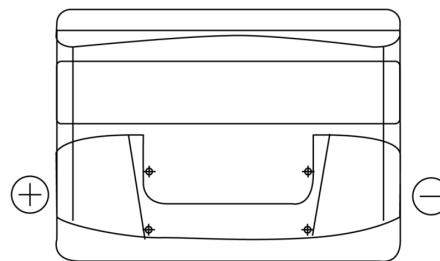

Product overzicht

Accu's voor Auto's

Power DB501

Type	DB501
Technology	Flooded
EAN/GTIN	3661024024525
Voltage	12 V
Capaciteit	50.0 Ah
CCA	450 A
Lengte	207 mm
Breedte	175 mm
Hoogte	190 mm
Box size	L01
Polariteit	ETN 1
Pooltype	EN taper post
Houd ingedrukt	B13
Gewicht (onder voorbehoud)	12.20 kg

Polariteit

Pooltype

Positive Terminal

Negative Terminal

Houd ingedrukt

Ontwerp, kenmerken en specificaties kunnen zonder voorafgaande kennisgeving worden gewijzigd. We wijzen elke verklaring of garantie af, expliciet of impliciet, met betrekking tot de gegevens of aanbevelingen, en zijn in geen geval aansprakelijk voor enig verlies of schade waarvan beweerd wordt dat deze het gevolg is. Sommige producten zijn mogelijk niet beschikbaar in uw lokale markt.