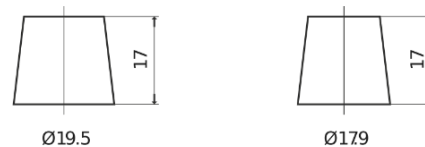

Product overzicht

Accu's voor Auto's

Power DB501

| | |
|----------------------------|---------------|
| Type | DB501 |
| Technology | Flooded |
| EAN/GTIN | 3661024024525 |
| Voltage | 12 V |
| Capaciteit | 50.0 Ah |
| CCA | 450 A |
| Lengte | 207 mm |
| Breedte | 175 mm |
| Hoogte | 190 mm |
| Box size | L01 |
| Polariteit | ETN 1 |
| Pooltype | EN taper post |
| Houd ingedrukt | B13 |
| Gewicht (onder voorbehoud) | 12.20 kg |

Polariteit

Pooltype

Positive Terminal

Negative Terminal

Houd ingedrukt

Ontwerp, kenmerken en specificaties kunnen zonder voorafgaande kennisgeving worden gewijzigd. We wijzen elke verklaring of garantie af, expliciet of impliciet, met betrekking tot de gegevens of aanbevelingen, en zijn in geen geval aansprakelijk voor enig verlies of schade waarvan beweerd wordt dat deze het gevolg is. Sommige producten zijn mogelijk niet beschikbaar in uw lokale markt.