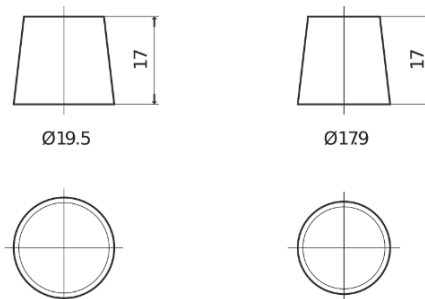

Product overzicht

Accu's voor Auto's

Power DB501

Type	DB501
Technology	Flooded
EAN/GTIN	3661024024525
Voltage	12 V
Capaciteit	50.0 Ah
CCA	450 A
Lengte	207 mm
Breedte	175 mm
Hoogte	190 mm
Box size	L01
Polariteit	ETN 1
Pooltype	EN taper post
Houd ingedrukt	B13
Gewicht (onder voorbehoud)	12.20 kg

Polariteit

Pooltype

Positive Terminal

Negative Terminal

Houd ingedrukt

Ontwerp, kenmerken en specificaties kunnen zonder voorafgaande kennisgeving worden gewijzigd. We wijzen elke verklaring of garantie af, expliciet of impliciet, met betrekking tot de gegevens of aanbevelingen, en zijn in geen geval aansprakelijk voor enig verlies of schade waarvan beweerd wordt dat deze het gevolg is. Sommige producten zijn mogelijk niet beschikbaar in uw lokale markt.