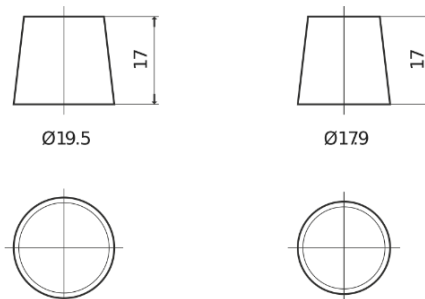

Product overzicht

Accu's voor Auto's

Power DB500

Type	DB500
Technology	Flooded
EAN/GTIN	3661024024518
Voltage	12 V
Capaciteit	50.0 Ah
CCA	450 A
Lengte	207 mm
Breedte	175 mm
Hoogte	190 mm
Box size	L01
Polariteit	ETN 0
Pooltype	EN taper post
Houd ingedrukt	B13
Gewicht (onder voorbehoud)	12.20 kg

Polariteit

Pooltype

Positive Terminal

Negative Terminal

Houd ingedrukt

Ontwerp, kenmerken en specificaties kunnen zonder voorafgaande kennisgeving worden gewijzigd. We wijzen elke verklaring of garantie af, expliciet of impliciet, met betrekking tot de gegevens of aanbevelingen, en zijn in geen geval aansprakelijk voor enig verlies of schade waarvan beweerd wordt dat deze het gevolg is. Sommige producten zijn mogelijk niet beschikbaar in uw lokale markt.