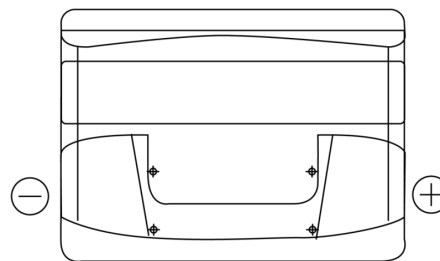

Product overzicht

Accu's voor Auto's

Power DB500

Type	DB500
Technology	Flooded
EAN/GTIN	3661024024518
Voltage	12 V
Capaciteit	50.0 Ah
CCA	450 A
Lengte	207 mm
Breedte	175 mm
Hoogte	190 mm
Box size	L01
Polariteit	ETN 0
Pooltype	EN taper post
Houd ingedrukt	B13
Gewicht (onder voorbehoud)	12.20 kg

Polariteit

Pooltype

Positive Terminal

Negative Terminal

Houd ingedrukt

Ontwerp, kenmerken en specificaties kunnen zonder voorafgaande kennisgeving worden gewijzigd. We wijzen elke verklaring of garantie af, expliciet of impliciet, met betrekking tot de gegevens of aanbevelingen, en zijn in geen geval aansprakelijk voor enig verlies of schade waarvan beweerd wordt dat deze het gevolg is. Sommige producten zijn mogelijk niet beschikbaar in uw lokale markt.