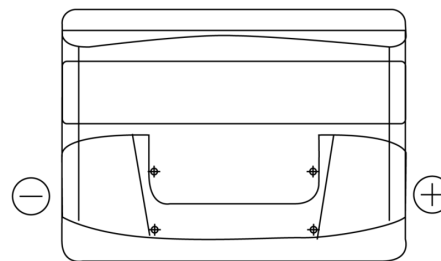

Product overzicht

Accu's voor Auto's

Power DB500

Type	DB500
Technology	Flooded
EAN/GTIN	3661024024518
Voltage	12 V
Capaciteit	50.0 Ah
CCA	450 A
Lengte	207 mm
Breedte	175 mm
Hoogte	190 mm
Box size	L01
Polariteit	ETN 0
Pooltype	EN taper post
Houd ingedrukt	B13
Gewicht (onder voorbehoud)	12.20 kg

Polariteit

Pooltype

Positive Terminal

Negative Terminal

Houd ingedrukt

Ontwerp, kenmerken en specificaties kunnen zonder voorafgaande kennisgeving worden gewijzigd. We wijzen elke verklaring of garantie af, expliciet of impliciet, met betrekking tot de gegevens of aanbevelingen, en zijn in geen geval aansprakelijk voor enig verlies of schade waarvan beweerd wordt dat deze het gevolg is. Sommige producten zijn mogelijk niet beschikbaar in uw lokale markt.