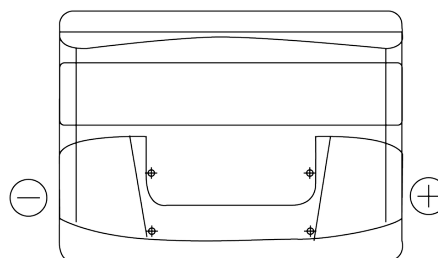

Product overzicht

Accu's voor Auto's

Power DB500

Type	DB500
Technology	Flooded
EAN/GTIN	3661024024518
Voltage	12 V
Capaciteit	50.0 Ah
CCA	450 A
Lengte	207 mm
Breedte	175 mm
Hoogte	190 mm
Box size	L01
Polariteit	ETN 0
Pooltype	EN taper post
Houd ingedrukt	B13
Gewicht (onder voorbehoud)	12.20 kg

Polariteit

Pooltype

Positive Terminal

Negative Terminal

Houd ingedrukt

Ontwerp, kenmerken en specificaties kunnen zonder voorafgaande kennisgeving worden gewijzigd. We wijzen elke verklaring of garantie af, expliciet of impliciet, met betrekking tot de gegevens of aanbevelingen, en zijn in geen geval aansprakelijk voor enig verlies of schade waarvan beweerd wordt dat deze het gevolg is. Sommige producten zijn mogelijk niet beschikbaar in uw lokale markt.