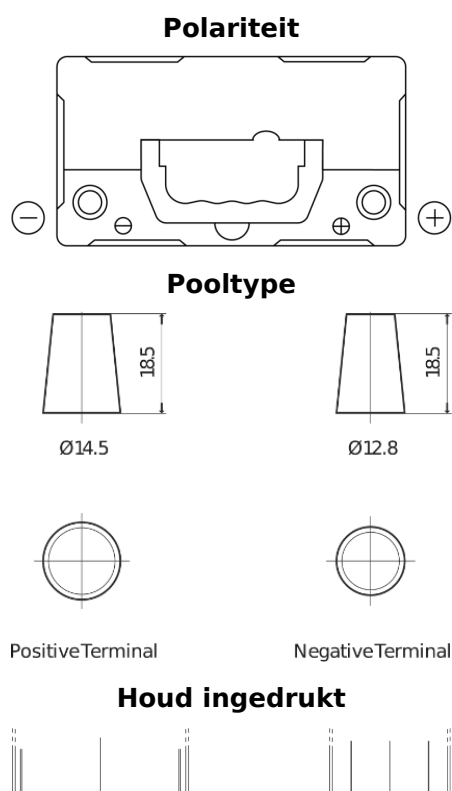

**Product overzicht**

Accu's voor Auto's

**Power DB456**

Type	DB456
Technology	Flooded
EAN/GTIN	3661024024358
Voltage	12 V
Capaciteit	45.0 Ah
CCA	330 A
Lengte	237 mm
Breedte	127 mm
Hoogte	227 mm
Box size	B24
Polariteit	ETN 0
Pooltype	JIS taper post
Houd ingedrukt	B0
Gewicht (onder voorbehoud)	11.40 kg