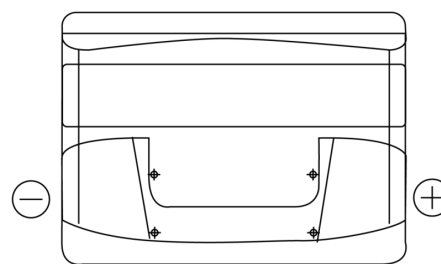

Product overzicht

Accu's voor Auto's

Power DB442

Type	DB442
Technology	Flooded
EAN/GTIN	3661024024600
Voltage	12 V
Capaciteit	44.0 Ah
CCA	420 A
Lengte	207 mm
Breedte	175 mm
Hoogte	175 mm
Box size	LB1
Polariteit	ETN 0
Pooltype	EN taper post
Houd ingedrukt	B13
Gewicht (onder voorbehoud)	10.60 kg

Polariteit

Pooltype

Positive Terminal

Negative Terminal

Houd ingedrukt

Ontwerp, kenmerken en specificaties kunnen zonder voorafgaande kennisgeving worden gewijzigd. We wijzen elke verklaring of garantie af, expliciet of impliciet, met betrekking tot de gegevens of aanbevelingen, en zijn in geen geval aansprakelijk voor enig verlies of schade waarvan beweerd wordt dat deze het gevolg is. Sommige producten zijn mogelijk niet beschikbaar in uw lokale markt.