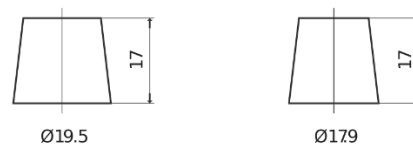

Product overzicht

Accu's voor Auto's

Power DB442

Type	DB442
Technology	Flooded
EAN/GTIN	3661024024600
Voltage	12 V
Capaciteit	44.0 Ah
CCA	420 A
Lengte	207 mm
Breedte	175 mm
Hoogte	175 mm
Box size	LB1
Polariteit	ETN 0
Pooltype	EN taper post
Houd ingedrukt	B13
Gewicht (onder voorbehoud)	10.60 kg

Polariteit

Pooltype

Positive Terminal

Negative Terminal

Houd ingedrukt

Ontwerp, kenmerken en specificaties kunnen zonder voorafgaande kennisgeving worden gewijzigd. We wijzen elke verklaring of garantie af, expliciet of impliciet, met betrekking tot de gegevens of aanbevelingen, en zijn in geen geval aansprakelijk voor enig verlies of schade waarvan beweerd wordt dat deze het gevolg is. Sommige producten zijn mogelijk niet beschikbaar in uw lokale markt.