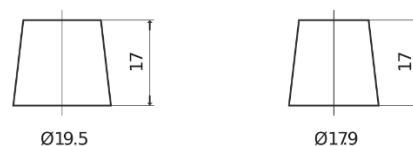

Product overzicht

Accu's voor Auto's

Power DB440

Type	DB440
Technology	Flooded
EAN/GTIN	3661024024501
Voltage	12 V
Capaciteit	44.0 Ah
CCA	400 A
Lengte	175 mm
Breedte	175 mm
Hoogte	190 mm
Box size	L00
Polariteit	ETN 0
Pooltype	EN taper post
Houd ingedrukt	B13
Gewicht (onder voorbehoud)	10.70 kg

Polariteit

Pooltype

Houd ingedrukt

Ontwerp, kenmerken en specificaties kunnen zonder voorafgaande kennisgeving worden gewijzigd. We wijzen elke verklaring of garantie af, expliciet of impliciet, met betrekking tot de gegevens of aanbevelingen, en zijn in geen geval aansprakelijk voor enig verlies of schade waarvan beweerd wordt dat deze het gevolg is. Sommige producten zijn mogelijk niet beschikbaar in uw lokale markt.