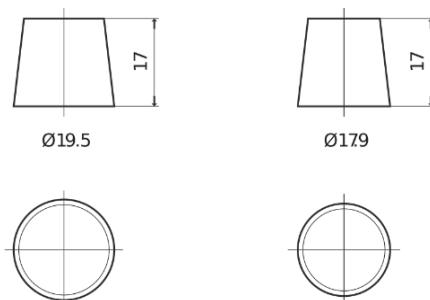

Product overzicht

Accu's voor Auto's

Power DB440

Type	DB440
Technology	Flooded
EAN/GTIN	3661024024501
Voltage	12 V
Capaciteit	44.0 Ah
CCA	400 A
Lengte	175 mm
Breedte	175 mm
Hoogte	190 mm
Box size	L00
Polariteit	ETN 0
Pooltype	EN taper post
Houd ingedrukt	B13
Gewicht (onder voorbehoud)	10.70 kg

Polariteit

Pooltype

Positive Terminal

Negative Terminal

Houd ingedrukt

Ontwerp, kenmerken en specificaties kunnen zonder voorafgaande kennisgeving worden gewijzigd. We wijzen elke verklaring of garantie af, expliciet of impliciet, met betrekking tot de gegevens of aanbevelingen, en zijn in geen geval aansprakelijk voor enig verlies of schade waarvan beweerd wordt dat deze het gevolg is. Sommige producten zijn mogelijk niet beschikbaar in uw lokale markt.