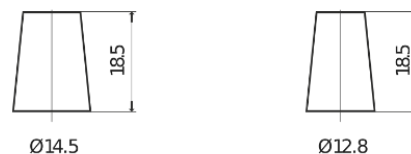

Product overzicht

Accu's voor Auto's

Power DB357

| | |
|----------------------------|----------------|
| Type | DB357 |
| Technology | Flooded |
| EAN/GTIN | 3661024024341 |
| Voltage | 12 V |
| Capaciteit | 35.0 Ah |
| CCA | 240 A |
| Lengte | 187 mm |
| Breedte | 127 mm |
| Hoogte | 220 mm |
| Box size | B19 |
| Polariteit | ETN 1 |
| Pooltype | JIS taper post |
| Houd ingedrukt | B0 |
| Gewicht (onder voorbehoud) | 8.90 kg |

Polariteit

Pooltype

Positive Terminal

Negative Terminal

Houd ingedrukt

Ontwerp, kenmerken en specificaties kunnen zonder voorafgaande kennisgeving worden gewijzigd. We wijzen elke verklaring of garantie af, expliciet of impliciet, met betrekking tot de gegevens of aanbevelingen, en zijn in geen geval aansprakelijk voor enig verlies of schade waarvan beweerd wordt dat deze het gevolg is. Sommige producten zijn mogelijk niet beschikbaar in uw lokale markt.