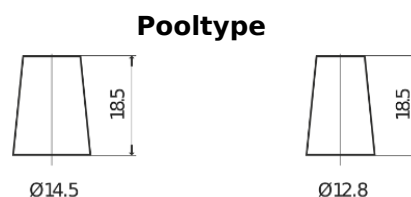

**Product overzicht**

Accu's voor Auto's

**Power DB356**

Type	DB356
Technology	Flooded
EAN/GTIN	3661024024334
Voltage	12 V
Capaciteit	35.0 Ah
CCA	240 A
Lengte	187 mm
Breedte	127 mm
Hoogte	220 mm
Box size	B19
Polariteit	ETN 0
Pooltype	JIS taper post
Houd ingedrukt	B0
Gewicht (onder voorbehoud)	8.90 kg