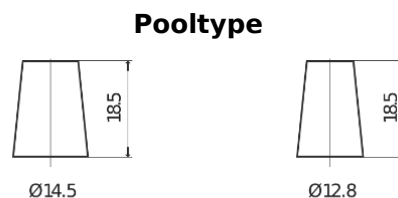

Product overzicht

Accu's voor Auto's

Power DB356

Type	DB356
Technology	Flooded
EAN/GTIN	3661024024334
Voltage	12 V
Capaciteit	35.0 Ah
CCA	240 A
Lengte	187 mm
Breedte	127 mm
Hoogte	220 mm
Box size	B19
Polariteit	ETN 0
Pooltype	JIS taper post
Houd ingedrukt	B0
Gewicht (onder voorbehoud)	8.90 kg