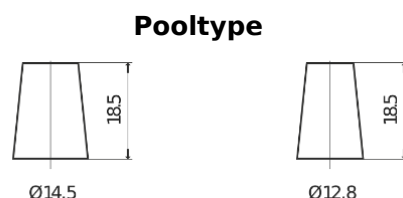

Product overzicht

Accu's voor Auto's

Technica TB357

| | |
|----------------------------|----------------|
| Type | TB357 |
| Technology | Flooded |
| EAN/GTIN | 3661024054348 |
| Voltage | 12 V |
| Capaciteit | 35 Ah |
| CCA | 240 A |
| Lengte | 187 mm |
| Breedte | 127 mm |
| Hoogte | 220 mm |
| Box size | B19 |
| Polariteit | ETN 1 |
| Pooltype | JIS taper post |
| Houd ingedrukt | B0 |
| Gewicht (onder voorbehoud) | 8.90 kg |