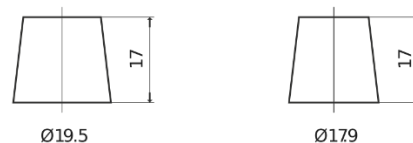

Product overzicht

Accu's voor Auto's

Power DB1100

Type	DB1100
Technology	Flooded
EAN/GTIN	3661024026239
Voltage	12 V
Capaciteit	110.0 Ah
CCA	850 A
Lengte	392 mm
Breedte	175 mm
Hoogte	190 mm
Box size	L06
Polariteit	ETN 0
Pooltype	EN taper post
Houd ingedrukt	B13
Gewicht (onder voorbehoud)	26.30 kg

Polariteit

Pooltype

Houd ingedrukt

Ontwerp, kenmerken en specificaties kunnen zonder voorafgaande kennisgeving worden gewijzigd. We wijzen elke verklaring of garantie af, expliciet of impliciet, met betrekking tot de gegevens of aanbevelingen, en zijn in geen geval aansprakelijk voor enig verlies of schade waarvan beweerd wordt dat deze het gevolg is. Sommige producten zijn mogelijk niet beschikbaar in uw lokale markt.