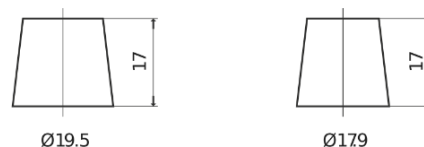

Product overzicht

Accu's voor Auto's

Power DB1100

Type	DB1100
Technology	Flooded
EAN/GTIN	3661024026239
Voltage	12 V
Capaciteit	110.0 Ah
CCA	850 A
Lengte	392 mm
Breedte	175 mm
Hoogte	190 mm
Box size	L06
Polariteit	ETN 0
Pooltype	EN taper post
Houd ingedrukt	B13
Gewicht (onder voorbehoud)	26.30 kg

Polariteit

Pooltype

Positive Terminal

Negative Terminal

Houd ingedrukt

Ontwerp, kenmerken en specificaties kunnen zonder voorafgaande kennisgeving worden gewijzigd. We wijzen elke verklaring of garantie af, expliciet of impliciet, met betrekking tot de gegevens of aanbevelingen, en zijn in geen geval aansprakelijk voor enig verlies of schade waarvan beweerd wordt dat deze het gevolg is. Sommige producten zijn mogelijk niet beschikbaar in uw lokale markt.