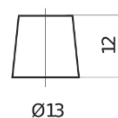

### Start-Stop Auxiliary EK151

Type	EK151
Technology	AGM
EAN/GTIN	3661024036597
Voltage	12 V
Capaciteit	15 Ah
CCA	200 A
Lengte	150 mm
Breedte	90 mm
Hoogte	145 mm
Box size	C56
Polariteit	ETN 1
Pooltype	Small taper post (JLR)
Houd ingedrukt	B0
Gewicht (onder voorbehoud)	4.80 kg

#### Pooltype

Ø13

Ø12.5

Positive Terminal

Negative Terminal