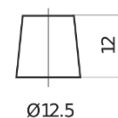

### Start-Stop Auxiliary EK151

Type	EK151
Technology	AGM
EAN/GTIN	3661024036597
Voltage	12 V
Capaciteit	15 Ah
CCA	200 A
Lengte	150 mm
Breedte	90 mm
Hoogte	145 mm
Box size	C56
Polariteit	ETN 1
Pooltype	Small taper post (JLR)
Houd ingedrukt	B0
Gewicht (onder voorbehoud)	4.80 kg

#### Pooltype

Ø13

Ø12.5

Positive Terminal

Negative Terminal