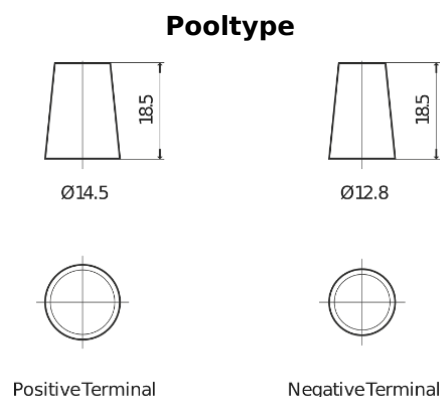

Product overzicht

Accu's voor Auto's

Power DB357

Type	DB357
Technology	Flooded
EAN/GTIN	3661024024341
Voltage	12 V
Capaciteit	35 Ah
CCA	240 A
Lengte	187 mm
Breedte	127 mm
Hoogte	220 mm
Box size	B19
Polariteit	ETN 1
Pooltype	JIS taper post
Houd ingedrukt	B0
Gewicht (onder voorbehoud)	8.90 kg