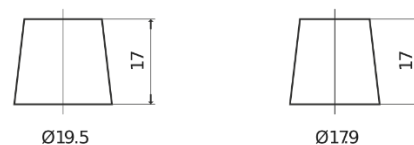

Product overzicht

Accu's voor Vrachtwagens, bussen, bouw, landbouw

StartPRO EG1402

Type	EG1402
Technology	Flooded
EAN/GTIN	3661024035347
Voltage	12 V
Capaciteit	140 Ah
CCA	900 A
Lengte	508 mm
Breedte	175 mm
Hoogte	205 mm
Box size	ATM
Polariteit	ETN 0
Pooltype	EN taper post
Houd ingedrukt	B1
Gewicht (onder voorbehoud)	33.80 kg

Polariteit

Pooltype

Houd ingedrukt

Ontwerp, kenmerken en specificaties kunnen zonder voorafgaande kennisgeving worden gewijzigd. We wijzen elke verklaring of garantie af, expliciet of impliciet, met betrekking tot de gegevens of aanbevelingen, en zijn in geen geval aansprakelijk voor enig verlies of schade waarvan beweerd wordt dat deze het gevolg is. Sommige producten zijn mogelijk niet beschikbaar in uw lokale markt.