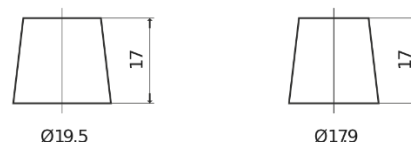

Accu's voor Vrachtwagens, bussen, bouw, landbouw

Endurance+PRO Gel CD851T

Type	CD851T
Technology	GEL
EAN/GTIN	3661024017008
Voltage	12 V
Capaciteit	85.0 Ah
CCA	350 A
Lengte	349 mm
Breedte	175 mm
Hoogte	235 mm
Box size	D02
Polariteit	ETN 1
Pooltype	EN taper post
Houd ingedrukt	B0
Gewicht (onder voorbehoud)	29.50 kg

Polariteit**Pooltype**

Positive Terminal

Negative Terminal

Houd ingedrukt

Ontwerp, kenmerken en specificaties kunnen zonder voorafgaande kennisgeving worden gewijzigd. We wijzen elke verklaring of garantie af, expliciet of impliciet, met betrekking tot de gegevens of aanbevelingen, en zijn in geen geval aansprakelijk voor enig verlies of schade waarvan beweerd wordt dat deze het gevolg is. Sommige producten zijn mogelijk niet beschikbaar in uw lokale markt.