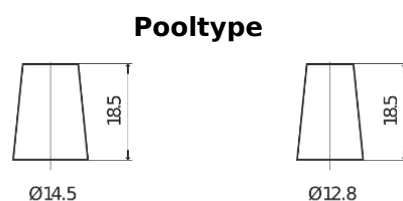

Product overzicht

Accu's voor Auto's

Technica TB356

Type	TB356
Technology	Flooded
EAN/GTIN	3661024054331
Voltage	12 V
Capaciteit	35 Ah
CCA	240 A
Lengte	187 mm
Breedte	127 mm
Hoogte	220 mm
Box size	B19
Polariteit	ETN 0
Pooltype	JIS taper post
Houd ingedrukt	B0
Gewicht (onder voorbehoud)	8.90 kg