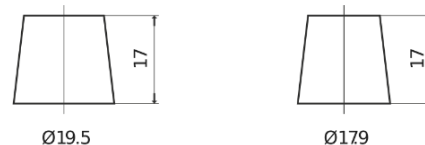

Product overzicht

Accu's voor Marine en vrije tijd

Dual EFB TZ850

Type	TZ850
Technology	EFB
EAN/GTIN	3661024057608
Voltage	12 V
Capaciteit	100.0 Ah
CCA	900 A
Watt hour	850 Wh
Lengte	353 mm
Breedte	175 mm
Hoogte	190 mm
Box size	L05
Polariteit	ETN 0
Pooltype	EN taper post
Houd ingedrukt	B13
Gewicht (onder voorbehoud)	25.50 kg

Polariteit

Pooltype

Houd ingedrukt

Ontwerp, kenmerken en specificaties kunnen zonder voorafgaande kennisgeving worden gewijzigd. We wijzen elke verklaring of garantie af, expliciet of impliciet, met betrekking tot de gegevens of aanbevelingen, en zijn in geen geval aansprakelijk voor enig verlies of schade waarvan beweerd wordt dat deze het gevolg is. Sommige producten zijn mogelijk niet beschikbaar in uw lokale markt.