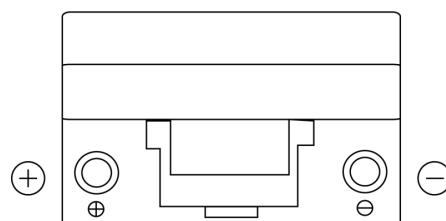

Polariteit