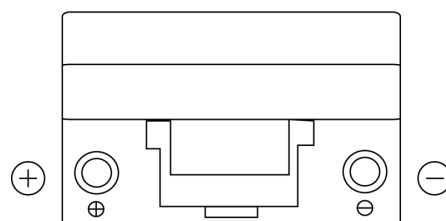

Product overzicht

Accu's voor Marine en vrije tijd

Dual EFB TZ650

Type	TZ650
Technology	EFB
EAN/GTIN	3661024057486
Voltage	12 V
Capaciteit	75.0 Ah
CCA	750 A
Watt hour	650 Wh
Lengthe	260 mm
Breedte	173 mm
Hoogte	222 mm
Box size	D26
Polariteit	ETN 1
Pooltype	EN taper post
Houd ingedrukt	B0
Gewicht (onder voorbehoud)	19.00 kg

Polariteit

Pooltype

Positive Terminal

Negative Terminal

Houd ingedrukt

Ontwerp, kenmerken en specificaties kunnen zonder voorafgaande kennisgeving worden gewijzigd. We wijzen elke verklaring of garantie af, expliciet of impliciet, met betrekking tot de gegevens of aanbevelingen, en zijn in geen geval aansprakelijk voor enig verlies of schade waarvan beweerd wordt dat deze het gevolg is. Sommige producten zijn mogelijk niet beschikbaar in uw lokale markt.