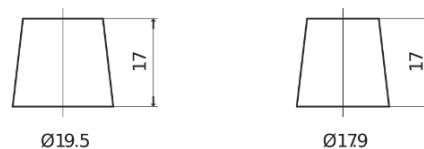

Product overzicht

Accu's voor Marine en vrije tijd

Dual EFB TZ600

Type	TZ600
Technology	EFB
EAN/GTIN	3661024057592
Voltage	12 V
Capaciteit	70.0 Ah
CCA	760 A
Watt hour	600 Wh
Lengthe	278 mm
Breedte	175 mm
Hoogte	190 mm
Box size	L03
Polariteit	ETN 0
Pooltype	EN taper post
Houd ingedrukt	B13
Gewicht (onder voorbehoud)	19.30 kg

Polariteit

Pooltype

Positive Terminal

Negative Terminal

Houd ingedrukt

Ontwerp, kenmerken en specificaties kunnen zonder voorafgaande kennisgeving worden gewijzigd. We wijzen elke verklaring of garantie af, expliciet of impliciet, met betrekking tot de gegevens of aanbevelingen, en zijn in geen geval aansprakelijk voor enig verlies of schade waarvan beweerd wordt dat deze het gevolg is. Sommige producten zijn mogelijk niet beschikbaar in uw lokale markt.