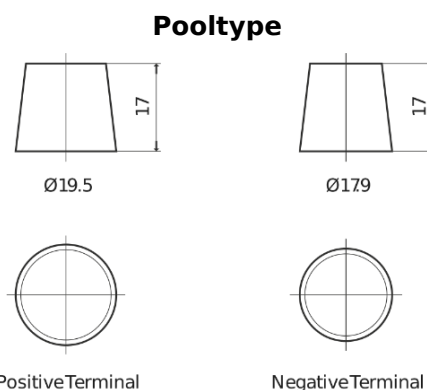

Product overzicht

Accu's voor Vrachtwagens, bussen, bouw, landbouw

EndurancePRO EFB TX2253

| | |
|----------------------------|---------------|
| Type | TX2253 |
| Technology | EFB |
| EAN/GTIN | 3661024056632 |
| Voltage | 12 V |
| Capaciteit | 225.0 Ah |
| CCA | 1150 A |
| Lengte | 518 mm |
| Breedte | 274 mm |
| Hoogte | 240 mm |
| Box size | D06 |
| Polariteit | ETN 3 |
| Pooltype | EN taper post |
| Houd ingedrukt | B0 |
| Gewicht (onder voorbehoud) | 60.10 kg |