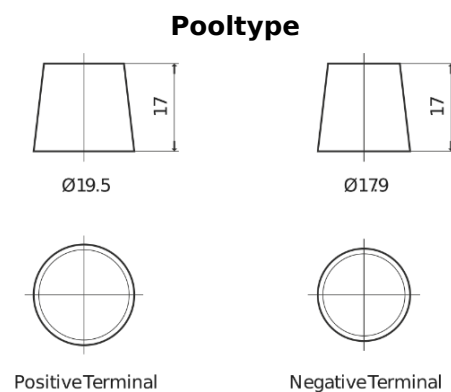

Product overzicht

Accu's voor Vrachtwagens, bussen, bouw, landbouw

EndurancePRO EFB TX2253

Type	TX2253
Technology	EFB
EAN/GTIN	3661024056632
Voltage	12 V
Capaciteit	225.0 Ah
CCA	1150 A
Lengte	518 mm
Breedte	274 mm
Hoogte	240 mm
Box size	D06
Polariteit	ETN 3
Pooltype	EN taper post
Houd ingedrukt	B0
Gewicht (onder voorbehoud)	60.10 kg