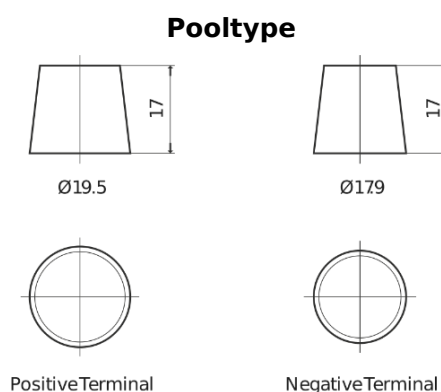

Product overzicht

Accu's voor Vrachtwagens, bussen, bouw, landbouw

EndurancePRO EFB TX2253

Type	TX2253
Technology	EFB
EAN/GTIN	3661024056632
Voltage	12 V
Capaciteit	225.0 Ah
CCA	1150 A
Lengte	518 mm
Breedte	274 mm
Hoogte	240 mm
Box size	D06
Polariteit	ETN 3
Pooltype	EN taper post
Houd ingedrukt	B0
Gewicht (onder voorbehoud)	60.10 kg