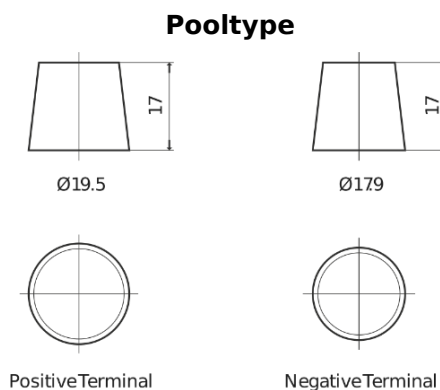

**Product overzicht**

Accu's voor Vrachtwagens, bussen, bouw, landbouw

**EndurancePRO EFB TX1803**

Type	TX1803
Technology	EFB
EAN/GTIN	3661024056625
Voltage	12 V
Capaciteit	180.0 Ah
CCA	1000 A
Lengte	513 mm
Breedte	223 mm
Hoogte	223 mm
Box size	D05
Polariteit	ETN 3
Pooltype	EN taper post
Houd ingedrukt	B0
Gewicht (onder voorbehoud)	46.10 kg