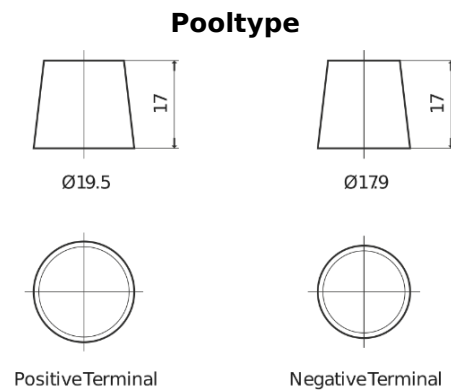

Product overzicht

Accu's voor Vrachtwagens, bussen, bouw, landbouw

EndurancePRO EFB TX1803

Type	TX1803
Technology	EFB
EAN/GTIN	3661024056625
Voltage	12 V
Capaciteit	180.0 Ah
CCA	1000 A
Lengte	513 mm
Breedte	223 mm
Hoogte	223 mm
Box size	D05
Polariteit	ETN 3
Pooltype	EN taper post
Houd ingedrukt	B0
Gewicht (onder voorbehoud)	46.10 kg