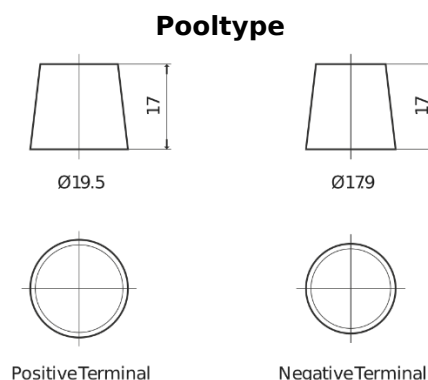

**Product overzicht**

Accu's voor Vrachtwagens, bussen, bouw, landbouw

**EndurancePRO EFB TX1803**

Type	TX1803
Technology	EFB
EAN/GTIN	3661024056625
Voltage	12 V
Capaciteit	180.0 Ah
CCA	1000 A
Lengte	513 mm
Breedte	223 mm
Hoogte	223 mm
Box size	D05
Polariteit	ETN 3
Pooltype	EN taper post
Houd ingedrukt	B0
Gewicht (onder voorbehoud)	46.10 kg