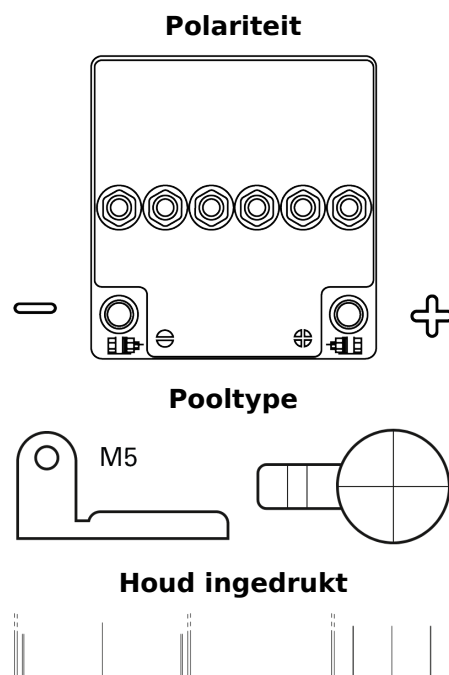

Product overzicht

Accu's voor Marine en vrije tijd

Equipment GEL ES290

Type	ES290
Technology	GEL
EAN/GTIN	3661024035866
Voltage	12 V
Capaciteit	25 Ah
Watt hour	290 Wh
Lengte	166 mm
Breedte	175 mm
Hoogte	125 mm
Box size	P24
Polariteit	ETN 0
Pooltype	Flat lug hole M5
Houd ingedrukt	B0
Gewicht (onder voorbehoud)	9.60 kg