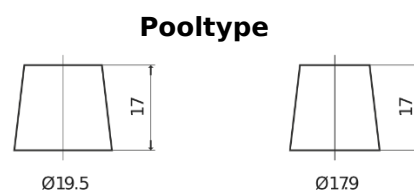

### Vintage EU260-6

Type	EU260-6
Technology	Flooded
EAN/GTIN	3661024036115
Voltage	6 V
Capaciteit	260 Ah
CCA	1300 A
Lengte	345 mm
Breedte	172 mm
Hoogte	286 mm
Box size	M08
Polariteit	ETN 0
Pooltype	EN taper post
Houd ingedrukt	B0
Gewicht (onder voorbehoud)	39.10 kg