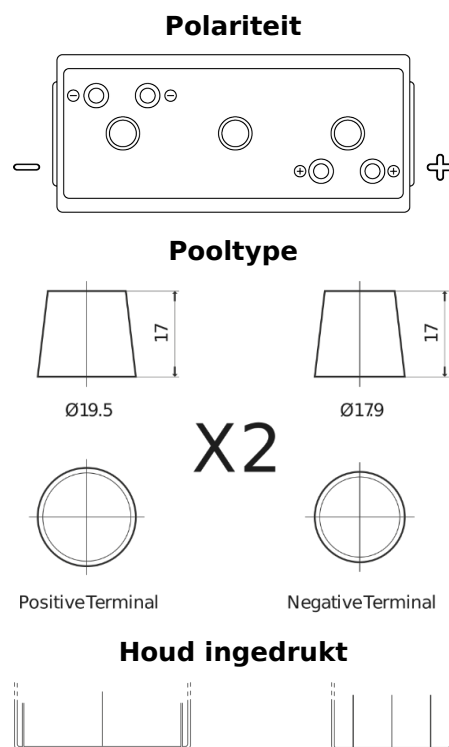

Product overzicht

Accu's voor Marine en vrije tijd

Vintage EU200-6

Type	EU200-6
Technology	Flooded
EAN/GTIN	3661024036139
Voltage	6 V
Capaciteit	200 Ah
CCA	1150 A
Lengte	398 mm
Breedte	174 mm
Hoogte	234 mm
Box size	M06
Polariteit	ETN 0
Pooltype	Twin EN taper posts
Houd ingedrukt	B0
Gewicht (onder voorbehoud)	27.80 kg