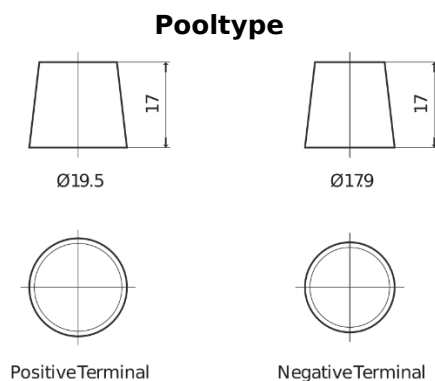

Product overzicht

Accu's voor Marine en vrije tijd

Vintage EU165-6

Type	EU165-6
Technology	Flooded
EAN/GTIN	3661024036146
Voltage	6 V
Capaciteit	165 Ah
CCA	900 A
Lengte	330 mm
Breedte	174 mm
Hoogte	234 mm
Box size	M05
Polariteit	ETN 0
Pooltype	EN taper post
Houd ingedrukt	B0
Gewicht (onder voorbehoud)	25.00 kg