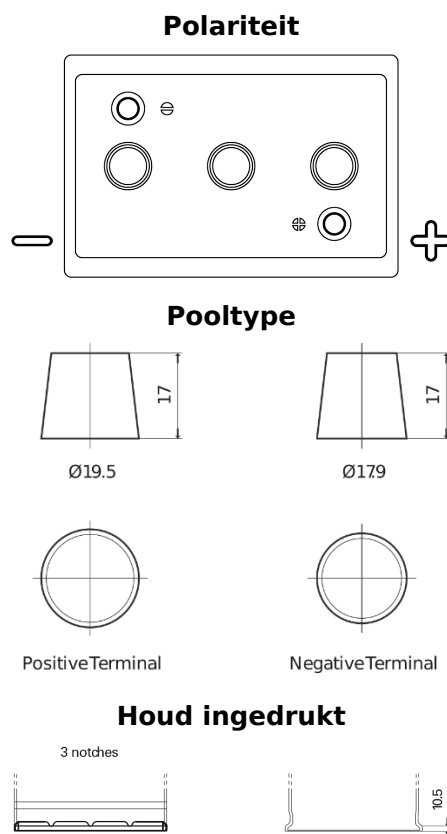

Product overzicht

Accu's voor Marine en vrije tijd

Vintage EU140-6

Type	EU140-6
Technology	Flooded
EAN/GTIN	3661024036153
Voltage	6 V
Capaciteit	140 Ah
CCA	900 A
Lengte	257 mm
Breedte	175 mm
Hoogte	236 mm
Box size	M04
Polariteit	ETN 0
Pooltype	EN taper post
Houd ingedrukt	B1
Gewicht (onder voorbehoud)	18.40 kg