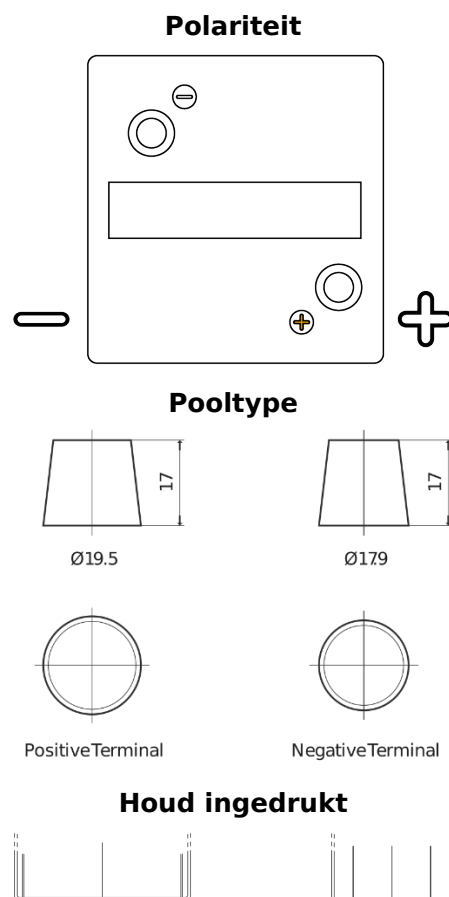

### Vintage EU80-6

Type	EU80-6
Technology	Flooded
EAN/GTIN	3661024036160
Voltage	6 V
Capaciteit	80 Ah
CCA	600 A
Lengte	158 mm
Breedte	165 mm
Hoogte	220 mm
Box size	M02
Polariteit	ETN 0
Pooltype	EN taper post
Houd ingedrukt	B0
Gewicht (onder voorbehoud)	11.00 kg