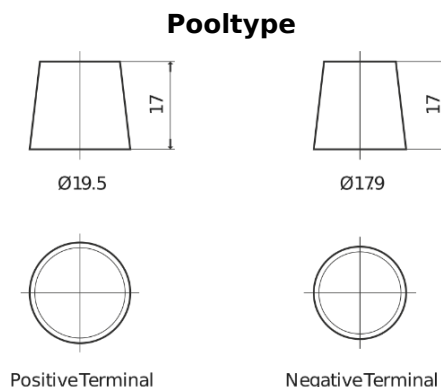

Product overzicht

Accu's voor Auto's

EFB TL955

Type	TL955
Technology	EFB
EAN/GTIN	3661024056663
Voltage	12 V
Capaciteit	95.0 Ah
CCA	800 A
Lengte	306 mm
Breedte	173 mm
Hoogte	222 mm
Box size	D31
Polariteit	ETN 1
Pooltype	EN taper post
Houd ingedrukt	Korean B1
Gewicht (onder voorbehoud)	21.80 kg