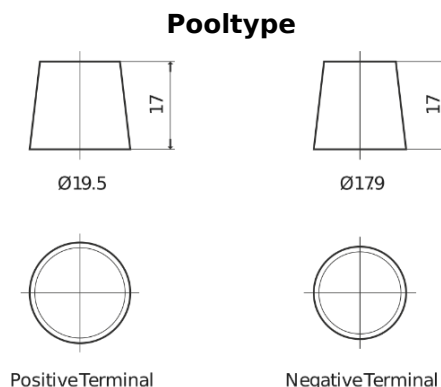

**Product overzicht**

Accu's voor Auto's

**EFB TL955**

Type	TL955
Technology	EFB
EAN/GTIN	3661024056663
Voltage	12 V
Capaciteit	95.0 Ah
CCA	800 A
Lengte	306 mm
Breedte	173 mm
Hoogte	222 mm
Box size	D31
Polariteit	ETN 1
Pooltype	EN taper post
Houd ingedrukt	Korean B1
Gewicht (onder voorbehoud)	21.80 kg