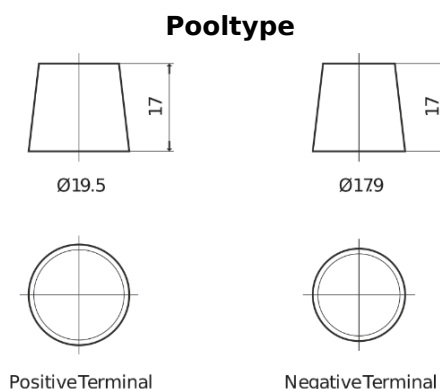

Product overzicht

Accu's voor Auto's

EFB TL955

Type	TL955
Technology	EFB
EAN/GTIN	3661024056663
Voltage	12 V
Capaciteit	95.0 Ah
CCA	800 A
Lengte	306 mm
Breedte	173 mm
Hoogte	222 mm
Box size	D31
Polariteit	ETN 1
Pooltype	EN taper post
Houd ingedrukt	Korean B1
Gewicht (onder voorbehoud)	21.80 kg