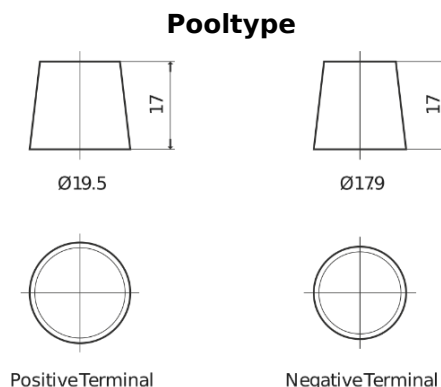

Product overzicht

Accu's voor Auto's

EFB TL954

Type	TL954
Technology	EFB
EAN/GTIN	3661024056656
Voltage	12 V
Capaciteit	95.0 Ah
CCA	800 A
Lengte	306 mm
Breedte	173 mm
Hoogte	222 mm
Box size	D31
Polariteit	ETN 0
Pooltype	EN taper post
Houd ingedrukt	Korean B1
Gewicht (onder voorbehoud)	21.80 kg