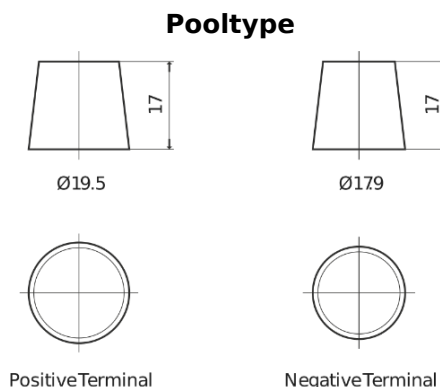

Product overzicht

Accu's voor Auto's

EFB TL954

Type	TL954
Technology	EFB
EAN/GTIN	3661024056656
Voltage	12 V
Capaciteit	95.0 Ah
CCA	800 A
Lengte	306 mm
Breedte	173 mm
Hoogte	222 mm
Box size	D31
Polariteit	ETN 0
Pooltype	EN taper post
Houd ingedrukt	Korean B1
Gewicht (onder voorbehoud)	21.80 kg