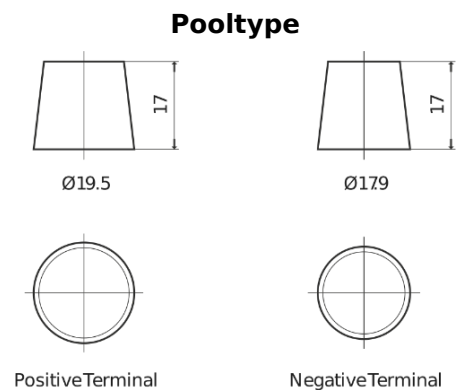

**Product overzicht**

Accu's voor Auto's

**EFB TL954**

Type	TL954
Technology	EFB
EAN/GTIN	3661024056656
Voltage	12 V
Capaciteit	95.0 Ah
CCA	800 A
Lengte	306 mm
Breedte	173 mm
Hoogte	222 mm
Box size	D31
Polariteit	ETN 0
Pooltype	EN taper post
Houd ingedrukt	Korean B1
Gewicht (onder voorbehoud)	21.80 kg