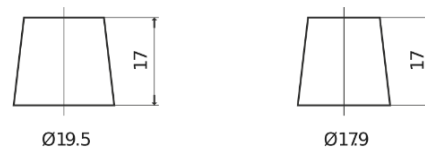

Product overzicht

Accu's voor Auto's

EFB TL800

| | |
|----------------------------|---------------|
| Type | TL800 |
| Technology | EFB |
| EAN/GTIN | 3661024055703 |
| Voltage | 12 V |
| Capaciteit | 80.0 Ah |
| CCA | 800 A |
| Lengte | 315 mm |
| Breedte | 175 mm |
| Hoogte | 190 mm |
| Box size | L04 |
| Polariteit | ETN 0 |
| Pooltype | EN taper post |
| Houd ingedrukt | B13 |
| Gewicht (onder voorbehoud) | 22.10 kg |

Polariteit

Pooltype

Positive Terminal

Negative Terminal

Houd ingedrukt

Ontwerp, kenmerken en specificaties kunnen zonder voorafgaande kennisgeving worden gewijzigd. We wijzen elke verklaring of garantie af, expliciet of impliciet, met betrekking tot de gegevens of aanbevelingen, en zijn in geen geval aansprakelijk voor enig verlies of schade waarvan beweerd wordt dat deze het gevolg is. Sommige producten zijn mogelijk niet beschikbaar in uw lokale markt.