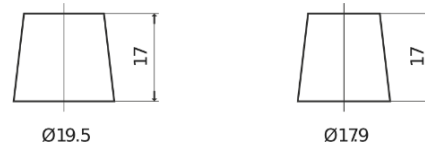

Product overzicht

Accu's voor Auto's

EFB TL754

Type	TL754
Technology	EFB
EAN/GTIN	3661024057479
Voltage	12 V
Capaciteit	75.0 Ah
CCA	750 A
Lengte	260 mm
Breedte	173 mm
Hoogte	222 mm
Box size	D26
Polariteit	ETN 0
Pooltype	EN taper post
Houd ingedrukt	B0
Gewicht (onder voorbehoud)	19.00 kg

Polariteit

Pooltype

Houd ingedrukt

Ontwerp, kenmerken en specificaties kunnen zonder voorafgaande kennisgeving worden gewijzigd. We wijzen elke verklaring of garantie af, expliciet of impliciet, met betrekking tot de gegevens of aanbevelingen, en zijn in geen geval aansprakelijk voor enig verlies of schade waarvan beweerd wordt dat deze het gevolg is. Sommige producten zijn mogelijk niet beschikbaar in uw lokale markt.