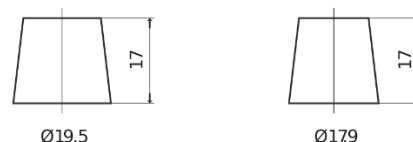

Product overzicht

Accu's voor Auto's

EFB TL754

Type	TL754
Technology	EFB
EAN/GTIN	3661024057479
Voltage	12 V
Capaciteit	75.0 Ah
CCA	750 A
Lengte	260 mm
Breedte	173 mm
Hoogte	222 mm
Box size	D26
Polariteit	ETN 0
Pooltype	EN taper post
Houd ingedrukt	B0
Gewicht (onder voorbehoud)	19.00 kg

Polariteit

Pooltype

Houd ingedrukt

Ontwerp, kenmerken en specificaties kunnen zonder voorafgaande kennisgeving worden gewijzigd. We wijzen elke verklaring of garantie af, expliciet of impliciet, met betrekking tot de gegevens of aanbevelingen, en zijn in geen geval aansprakelijk voor enig verlies of schade waarvan beweerd wordt dat deze het gevolg is. Sommige producten zijn mogelijk niet beschikbaar in uw lokale markt.