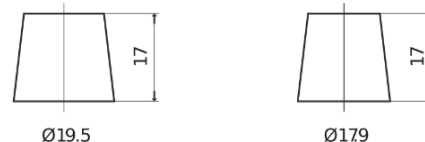

Product overzicht

Accu's voor Auto's

EFB TL754

Type	TL754
Technology	EFB
EAN/GTIN	3661024057479
Voltage	12 V
Capaciteit	75.0 Ah
CCA	750 A
Lengte	260 mm
Breedte	173 mm
Hoogte	222 mm
Box size	D26
Polariteit	ETN 0
Pooltype	EN taper post
Houd ingedrukt	B0
Gewicht (onder voorbehoud)	19.00 kg

Polariteit

Pooltype

PositiveTerminal

NegativeTerminal

Houd ingedrukt

Ontwerp, kenmerken en specificaties kunnen zonder voorafgaande kennisgeving worden gewijzigd. We wijzen elke verklaring of garantie af, expliciet of impliciet, met betrekking tot de gegevens of aanbevelingen, en zijn in geen geval aansprakelijk voor enig verlies of schade waarvan beweerd wordt dat deze het gevolg is. Sommige producten zijn mogelijk niet beschikbaar in uw lokale markt.