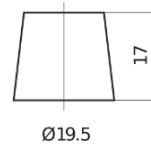

Product overzicht

Accu's voor Auto's

EFB TL752

Type	TL752
Technology	EFB
EAN/GTIN	3661024056540
Voltage	12 V
Capaciteit	75.0 Ah
CCA	730 A
Lengte	315 mm
Breedte	175 mm
Hoogte	175 mm
Box size	LB4
Polariteit	ETN 0
Pooltype	EN taper post
Houd ingedrukt	B13
Gewicht (onder voorbehoud)	18.60 kg

Polariteit

Pooltype

Positive Terminal

Negative Terminal

Houd ingedrukt

Ontwerp, kenmerken en specificaties kunnen zonder voorafgaande kennisgeving worden gewijzigd. We wijzen elke verklaring of garantie af, expliciet of impliciet, met betrekking tot de gegevens of aanbevelingen, en zijn in geen geval aansprakelijk voor enig verlies of schade waarvan beweerd wordt dat deze het gevolg is. Sommige producten zijn mogelijk niet beschikbaar in uw lokale markt.