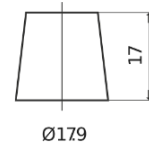

Pooltype

Positive Terminal

Negative Terminal