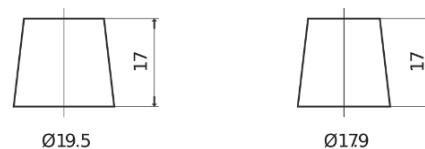

Product overzicht

Accu's voor Auto's

EFB TL700

Type	TL700
Technology	EFB
EAN/GTIN	3661024055697
Voltage	12 V
Capaciteit	70.0 Ah
CCA	760 A
Lengte	278 mm
Breedte	175 mm
Hoogte	190 mm
Box size	L03
Polariteit	ETN 0
Pooltype	EN taper post
Houd ingedrukt	B13
Gewicht (onder voorbehoud)	19.30 kg

Polariteit

Pooltype

Houd ingedrukt

Ontwerp, kenmerken en specificaties kunnen zonder voorafgaande kennisgeving worden gewijzigd. We wijzen elke verklaring of garantie af, expliciet of impliciet, met betrekking tot de gegevens of aanbevelingen, en zijn in geen geval aansprakelijk voor enig verlies of schade waarvan beweerd wordt dat deze het gevolg is. Sommige producten zijn mogelijk niet beschikbaar in uw lokale markt.