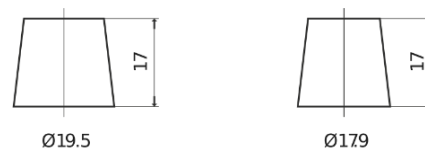

Product overzicht

Accu's voor Auto's

EFB TL700

Type	TL700
Technology	EFB
EAN/GTIN	3661024055697
Voltage	12 V
Capaciteit	70.0 Ah
CCA	760 A
Lengte	278 mm
Breedte	175 mm
Hoogte	190 mm
Box size	L03
Polariteit	ETN 0
Pooltype	EN taper post
Houd ingedrukt	B13
Gewicht (onder voorbehoud)	19.30 kg

Polariteit

Pooltype

Positive Terminal

Negative Terminal

Houd ingedrukt

Ontwerp, kenmerken en specificaties kunnen zonder voorafgaande kennisgeving worden gewijzigd. We wijzen elke verklaring of garantie af, expliciet of impliciet, met betrekking tot de gegevens of aanbevelingen, en zijn in geen geval aansprakelijk voor enig verlies of schade waarvan beweerd wordt dat deze het gevolg is. Sommige producten zijn mogelijk niet beschikbaar in uw lokale markt.