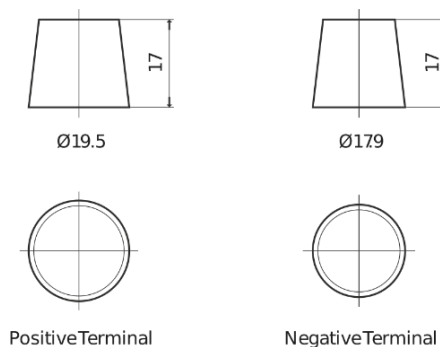

Pooltype

Houd ingedrukt

Ontwerp, kenmerken en specificaties kunnen zonder voorafgaande kennisgeving worden gewijzigd. We wijzen elke verklaring of garantie af, expliciet of impliciet, met betrekking tot de gegevens of aanbevelingen, en zijn in geen geval aansprakelijk voor enig verlies of schade waarvan beweerd wordt dat deze het gevolg is. Sommige producten zijn mogelijk niet beschikbaar in uw lokale markt.