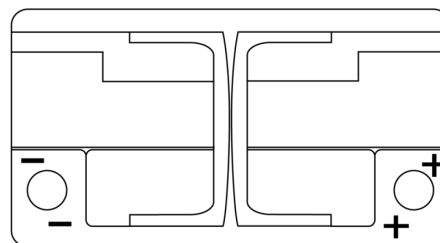

Product overzicht

Accu's voor Auto's

EFB TL652

Type	TL652
Technology	EFB
EAN/GTIN	3661024056533
Voltage	12 V
Capaciteit	65.0 Ah
CCA	650 A
Lengte	278 mm
Breedte	175 mm
Hoogte	175 mm
Box size	LB3
Polariteit	ETN 0
Pooltype	EN taper post
Houd ingedrukt	B13
Gewicht (onder voorbehoud)	16.20 kg

Polariteit

Pooltype

Positive Terminal

Negative Terminal

Houd ingedrukt

Ontwerp, kenmerken en specificaties kunnen zonder voorafgaande kennisgeving worden gewijzigd. We wijzen elke verklaring of garantie af, expliciet of impliciet, met betrekking tot de gegevens of aanbevelingen, en zijn in geen geval aansprakelijk voor enig verlies of schade waarvan beweerd wordt dat deze het gevolg is. Sommige producten zijn mogelijk niet beschikbaar in uw lokale markt.