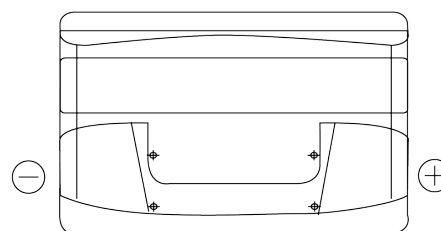

Product overzicht

Accu's voor Auto's

Excell EB1000

Type	EB1000
Technology	Flooded
EAN/GTIN	3661024034715
Voltage	12 V
Capaciteit	100 Ah
CCA	720 A
Lengte	315 mm
Breedte	175 mm
Hoogte	205 mm
Box size	LH4
Polariteit	ETN 0
Pooltype	EN taper post
Houd ingedrukt	B13
Gewicht (onder voorbehoud)	21.90 kg

Polariteit

Pooltype

Positive Terminal

Negative Terminal

Houd ingedrukt

Ontwerp, kenmerken en specificaties kunnen zonder voorafgaande kennisgeving worden gewijzigd. We wijzen elke verklaring of garantie af, expliciet of impliciet, met betrekking tot de gegevens of aanbevelingen, en zijn in geen geval aansprakelijk voor enig verlies of schade waarvan beweerd wordt dat deze het gevolg is. Sommige producten zijn mogelijk niet beschikbaar in uw lokale markt.