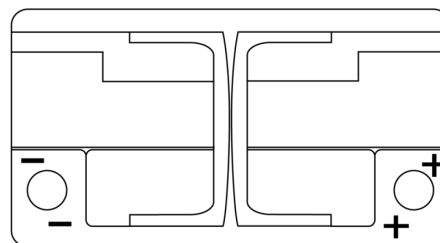

**Product overzicht**

Accu's voor Auto's

**EFB TL652**

Type	TL652
Technology	EFB
EAN/GTIN	3661024056533
Voltage	12 V
Capaciteit	65.0 Ah
CCA	650 A
Lengte	278 mm
Breedte	175 mm
Hoogte	175 mm
Box size	LB3
Polariteit	ETN 0
Pooltype	EN taper post
Houd ingedrukt	B13
Gewicht (onder voorbehoud)	16.20 kg

**Polariteit**

**Pooltype**

Positive Terminal

Negative Terminal

**Houd ingedrukt**

Ontwerp, kenmerken en specificaties kunnen zonder voorafgaande kennisgeving worden gewijzigd. We wijzen elke verklaring of garantie af, expliciet of impliciet, met betrekking tot de gegevens of aanbevelingen, en zijn in geen geval aansprakelijk voor enig verlies of schade waarvan beweerd wordt dat deze het gevolg is. Sommige producten zijn mogelijk niet beschikbaar in uw lokale markt.