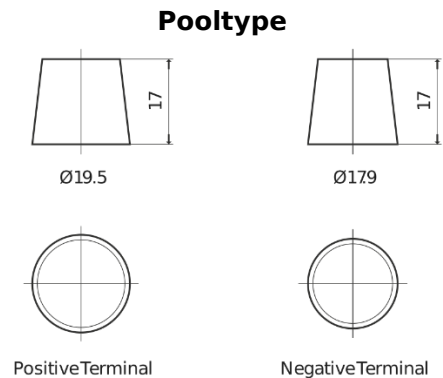

**Product overzicht**

Accu's voor Auto's

**EFB TL605**

Type	TL605
Technology	EFB
EAN/GTIN	3661024056649
Voltage	12 V
Capaciteit	60.0 Ah
CCA	520 A
Lengte	230 mm
Breedte	173 mm
Hoogte	222 mm
Box size	D23
Polariteit	ETN 1
Pooltype	EN taper post
Houd ingedrukt	B0
Gewicht (onder voorbehoud)	15.80 kg