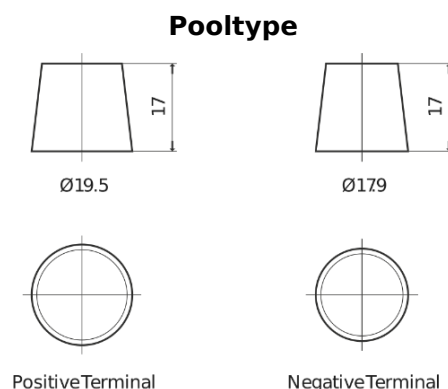

Product overzicht

Accu's voor Auto's

EFB TL605

Type	TL605
Technology	EFB
EAN/GTIN	3661024056649
Voltage	12 V
Capaciteit	60.0 Ah
CCA	520 A
Lengte	230 mm
Breedte	173 mm
Hoogte	222 mm
Box size	D23
Polariteit	ETN 1
Pooltype	EN taper post
Houd ingedrukt	B0
Gewicht (onder voorbehoud)	15.80 kg