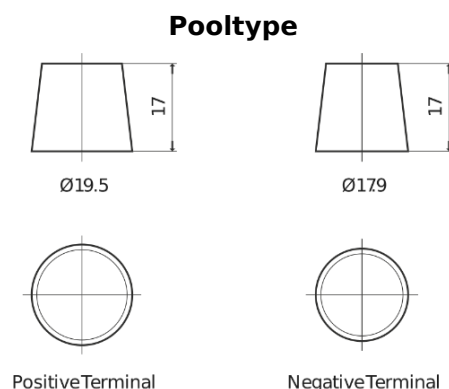

Product overzicht

Accu's voor Auto's

EFB TL605

Type	TL605
Technology	EFB
EAN/GTIN	3661024056649
Voltage	12 V
Capaciteit	60.0 Ah
CCA	520 A
Lengte	230 mm
Breedte	173 mm
Hoogte	222 mm
Box size	D23
Polariteit	ETN 1
Pooltype	EN taper post
Houd ingedrukt	B0
Gewicht (onder voorbehoud)	15.80 kg