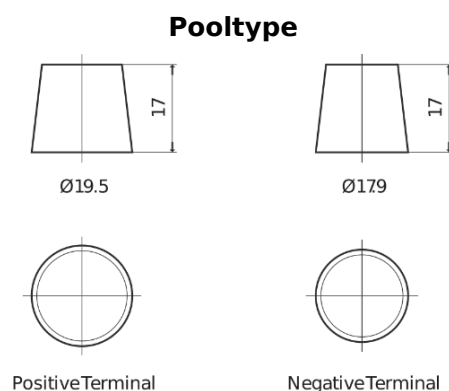

Product overzicht

Accu's voor Auto's

EFB TL604

Type	TL604
Technology	EFB
EAN/GTIN	3661024056526
Voltage	12 V
Capaciteit	60.0 Ah
CCA	520 A
Lengte	230 mm
Breedte	173 mm
Hoogte	222 mm
Box size	D23
Polariteit	ETN 0
Pooltype	EN taper post
Houd ingedrukt	B0
Gewicht (onder voorbehoud)	15.80 kg