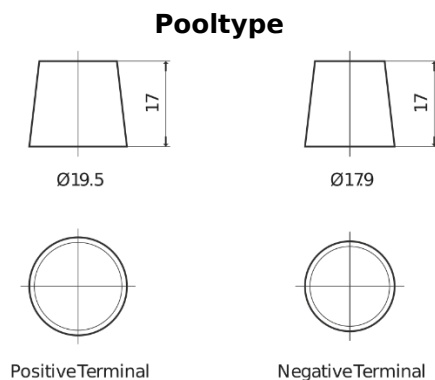

Product overzicht

Accu's voor Auto's

Technica TB852

Type	TB852
Technology	Flooded
EAN/GTIN	3661024054669
Voltage	12 V
Capaciteit	85 Ah
CCA	760 A
Lengte	353 mm
Breedte	175 mm
Hoogte	175 mm
Box size	LB5
Polariteit	ETN 0
Pooltype	EN taper post
Houd ingedrukt	B13
Gewicht (onder voorbehoud)	19.40 kg