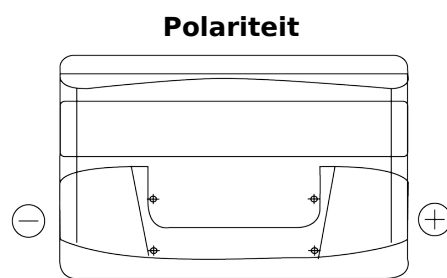

Product overzicht

Accu's voor Auto's

Technica TB852

Type	TB852
Technology	Flooded
EAN/GTIN	3661024054669
Voltage	12 V
Capaciteit	85 Ah
CCA	760 A
Lengte	353 mm
Breedte	175 mm
Hoogte	175 mm
Box size	LB5
Polariteit	ETN 0
Pooltype	EN taper post
Houd ingedrukt	B13
Gewicht (onder voorbehoud)	19.40 kg