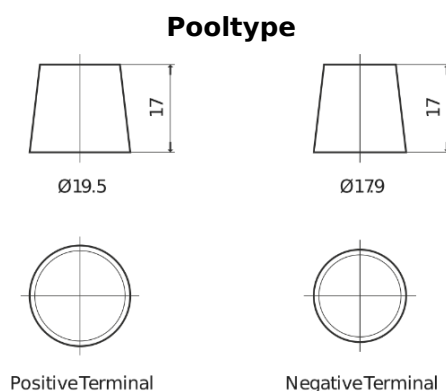

Product overzicht

Accu's voor Auto's

EFB TL604

Type	TL604
Technology	EFB
EAN/GTIN	3661024056526
Voltage	12 V
Capaciteit	60.0 Ah
CCA	520 A
Lengte	230 mm
Breedte	173 mm
Hoogte	222 mm
Box size	D23
Polariteit	ETN 0
Pooltype	EN taper post
Houd ingedrukt	B0
Gewicht (onder voorbehoud)	15.80 kg