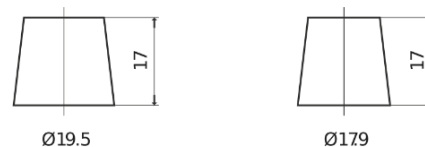

Product overzicht

Accu's voor Auto's

EFB TL600

Type	TL600
Technology	EFB
EAN/GTIN	3661024055680
Voltage	12 V
Capaciteit	60.0 Ah
CCA	640 A
Lengte	242 mm
Breedte	175 mm
Hoogte	190 mm
Box size	L02
Polariteit	ETN 0
Pooltype	EN taper post
Houd ingedrukt	B13
Gewicht (onder voorbehoud)	17.00 kg

Polariteit

Pooltype

Houd ingedrukt

Ontwerp, kenmerken en specificaties kunnen zonder voorafgaande kennisgeving worden gewijzigd. We wijzen elke verklaring of garantie af, expliciet of impliciet, met betrekking tot de gegevens of aanbevelingen, en zijn in geen geval aansprakelijk voor enig verlies of schade waarvan beweerd wordt dat deze het gevolg is. Sommige producten zijn mogelijk niet beschikbaar in uw lokale markt.