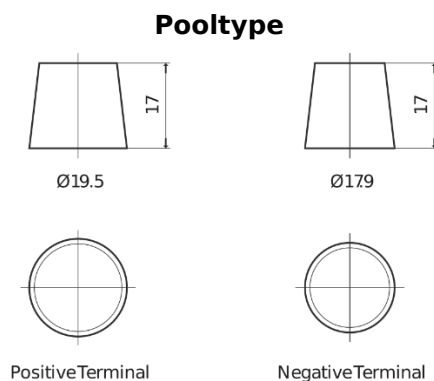

## Formula FB852

Type	FB852
Technology	Flooded
EAN/GTIN	3661024044660
Voltage	12 V
Capaciteit	85 Ah
CCA	760 A
Lengte	353 mm
Breedte	175 mm
Hoogte	175 mm
Box size	LB5
Polariteit	ETN 0
Pooltype	EN taper post
Houd ingedrukt	B13
Gewicht (onder voorbehoud)	19.40 kg