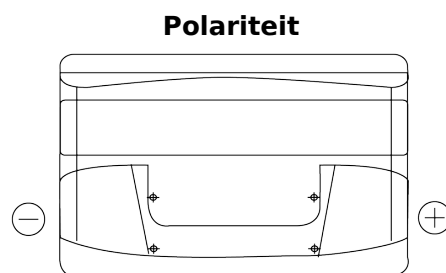

## Formula FB852

Type	FB852
Technology	Flooded
EAN/GTIN	3661024044660
Voltage	12 V
Capaciteit	85 Ah
CCA	760 A
Lengte	353 mm
Breedte	175 mm
Hoogte	175 mm
Box size	LB5
Polariteit	ETN 0
Pooltype	EN taper post
Houd ingedrukt	B13
Gewicht (onder voorbehoud)	19.40 kg