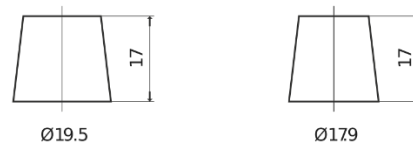

Product overzicht

Accu's voor Auto's

EFB TL600

Type	TL600
Technology	EFB
EAN/GTIN	3661024055680
Voltage	12 V
Capaciteit	60.0 Ah
CCA	640 A
Lengte	242 mm
Breedte	175 mm
Hoogte	190 mm
Box size	L02
Polariteit	ETN 0
Pooltype	EN taper post
Houd ingedrukt	B13
Gewicht (onder voorbehoud)	17.00 kg

Polariteit

Pooltype

Houd ingedrukt

Ontwerp, kenmerken en specificaties kunnen zonder voorafgaande kennisgeving worden gewijzigd. We wijzen elke verklaring of garantie af, expliciet of impliciet, met betrekking tot de gegevens of aanbevelingen, en zijn in geen geval aansprakelijk voor enig verlies of schade waarvan beweerd wordt dat deze het gevolg is. Sommige producten zijn mogelijk niet beschikbaar in uw lokale markt.