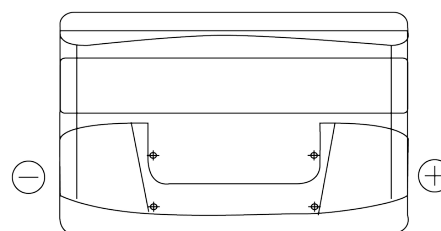

Product overzicht

Accu's voor Auto's

Excell EB852

Type	EB852
Technology	Flooded
EAN/GTIN	3661024034661
Voltage	12 V
Capaciteit	85 Ah
CCA	760 A
Lengte	353 mm
Breedte	175 mm
Hoogte	175 mm
Box size	LB5
Polariteit	ETN 0
Pooltype	EN taper post
Houd ingedrukt	B13
Gewicht (onder voorbehoud)	19.40 kg

Polariteit

Pooltype

Positive Terminal

Negative Terminal

Houd ingedrukt

Ontwerp, kenmerken en specificaties kunnen zonder voorafgaande kennisgeving worden gewijzigd. We wijzen elke verklaring of garantie af, expliciet of impliciet, met betrekking tot de gegevens of aanbevelingen, en zijn in geen geval aansprakelijk voor enig verlies of schade waarvan beweerd wordt dat deze het gevolg is. Sommige producten zijn mogelijk niet beschikbaar in uw lokale markt.