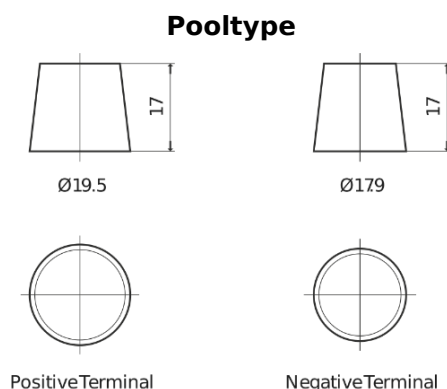

**Product overzicht**

Accu's voor Auto's

**EFB TL1050**

Type	TL1050
Technology	EFB
EAN/GTIN	3661024057097
Voltage	12 V
Capaciteit	105.0 Ah
CCA	950 A
Lengte	392 mm
Breedte	175 mm
Hoogte	190 mm
Box size	L06
Polariteit	ETN 0
Pooltype	EN taper post
Houd ingedrukt	B13
Gewicht (onder voorbehoud)	27.20 kg