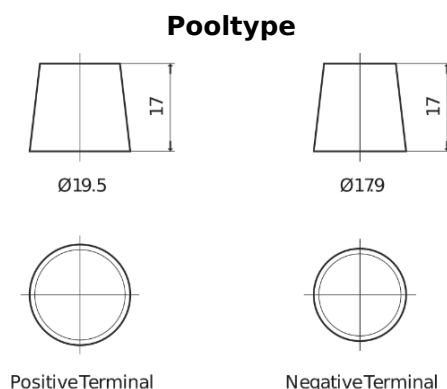

Product overzicht

Accu's voor Auto's

EFB TL1050

Type	TL1050
Technology	EFB
EAN/GTIN	3661024057097
Voltage	12 V
Capaciteit	105.0 Ah
CCA	950 A
Lengte	392 mm
Breedte	175 mm
Hoogte	190 mm
Box size	L06
Polariteit	ETN 0
Pooltype	EN taper post
Houd ingedrukt	B13
Gewicht (onder voorbehoud)	27.20 kg