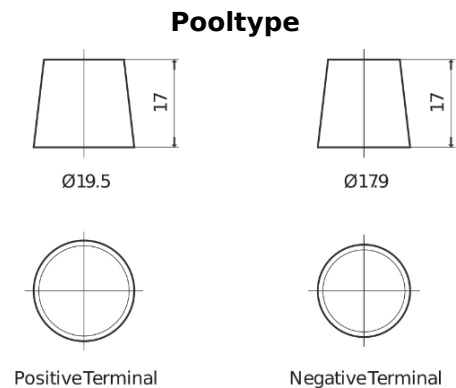

**Product overzicht**

Accu's voor Auto's

**EFB TL1050**

Type	TL1050
Technology	EFB
EAN/GTIN	3661024057097
Voltage	12 V
Capaciteit	105.0 Ah
CCA	950 A
Lengte	392 mm
Breedte	175 mm
Hoogte	190 mm
Box size	L06
Polariteit	ETN 0
Pooltype	EN taper post
Houd ingedrukt	B13
Gewicht (onder voorbehoud)	27.20 kg