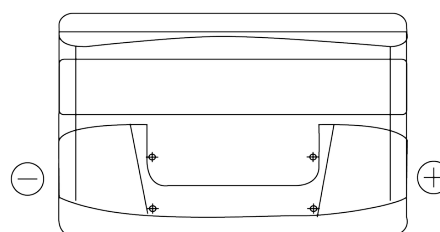

Product overzicht

Accu's voor Auto's

Power DB852

Type	DB852
Technology	Flooded
EAN/GTIN	3661024024662
Voltage	12 V
Capaciteit	85 Ah
CCA	760 A
Lengte	353 mm
Breedte	175 mm
Hoogte	175 mm
Box size	LB5
Polariteit	ETN 0
Pooltype	EN taper post
Houd ingedrukt	B13
Gewicht (onder voorbehoud)	19.40 kg

Polariteit

Pooltype

Positive Terminal

Negative Terminal

Houd ingedrukt

Ontwerp, kenmerken en specificaties kunnen zonder voorafgaande kennisgeving worden gewijzigd. We wijzen elke verklaring of garantie af, expliciet of impliciet, met betrekking tot de gegevens of aanbevelingen, en zijn in geen geval aansprakelijk voor enig verlies of schade waarvan beweerd wordt dat deze het gevolg is. Sommige producten zijn mogelijk niet beschikbaar in uw lokale markt.