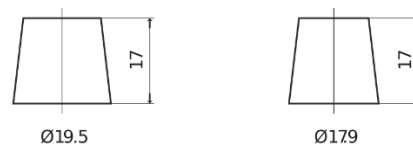

Product overzicht

Accu's voor Auto's

Power DB852

Type	DB852
Technology	Flooded
EAN/GTIN	3661024024662
Voltage	12 V
Capaciteit	85 Ah
CCA	760 A
Lengte	353 mm
Breedte	175 mm
Hoogte	175 mm
Box size	LB5
Polariteit	ETN 0
Pooltype	EN taper post
Houd ingedrukt	B13
Gewicht (onder voorbehoud)	19.40 kg

Polariteit

Pooltype

Positive Terminal

Negative Terminal

Houd ingedrukt

Ontwerp, kenmerken en specificaties kunnen zonder voorafgaande kennisgeving worden gewijzigd. We wijzen elke verklaring of garantie af, expliciet of impliciet, met betrekking tot de gegevens of aanbevelingen, en zijn in geen geval aansprakelijk voor enig verlies of schade waarvan beweerd wordt dat deze het gevolg is. Sommige producten zijn mogelijk niet beschikbaar in uw lokale markt.