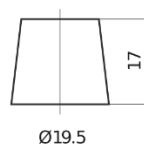

Pooltype

Positive Terminal

Negative Terminal