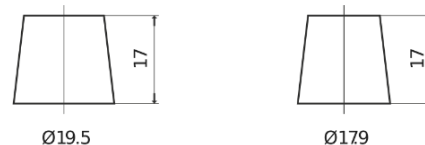

Product overzicht

Accu's voor Auto's

EFB TL1000

Type	TL1000
Technology	EFB
EAN/GTIN	3661024057134
Voltage	12 V
Capaciteit	100.0 Ah
CCA	900 A
Lengte	353 mm
Breedte	175 mm
Hoogte	190 mm
Box size	L05
Polariteit	ETN 0
Pooltype	EN taper post
Houd ingedrukt	B13
Gewicht (onder voorbehoud)	25.50 kg

Polariteit

Pooltype

PositiveTerminal

NegativeTerminal

Houd ingedrukt

Ontwerp, kenmerken en specificaties kunnen zonder voorafgaande kennisgeving worden gewijzigd. We wijzen elke verklaring of garantie af, expliciet of impliciet, met betrekking tot de gegevens of aanbevelingen, en zijn in geen geval aansprakelijk voor enig verlies of schade waarvan beweerd wordt dat deze het gevolg is. Sommige producten zijn mogelijk niet beschikbaar in uw lokale markt.