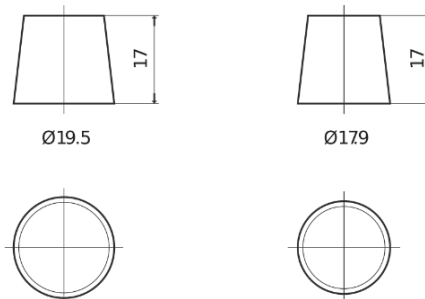

Product overzicht

Accu's voor Auto's

EFB TL1000

Type	TL1000
Technology	EFB
EAN/GTIN	3661024057134
Voltage	12 V
Capaciteit	100.0 Ah
CCA	900 A
Lengte	353 mm
Breedte	175 mm
Hoogte	190 mm
Box size	L05
Polariteit	ETN 0
Pooltype	EN taper post
Houd ingedrukt	B13
Gewicht (onder voorbehoud)	25.50 kg

Polariteit

Pooltype

PositiveTerminal

NegativeTerminal

Houd ingedrukt

Ontwerp, kenmerken en specificaties kunnen zonder voorafgaande kennisgeving worden gewijzigd. We wijzen elke verklaring of garantie af, expliciet of impliciet, met betrekking tot de gegevens of aanbevelingen, en zijn in geen geval aansprakelijk voor enig verlies of schade waarvan beweerd wordt dat deze het gevolg is. Sommige producten zijn mogelijk niet beschikbaar in uw lokale markt.