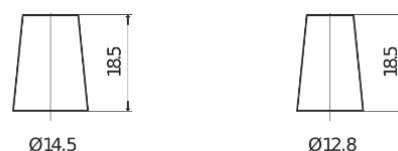

## Formula FB356

Type	FB356
Technology	Flooded
EAN/GTIN	3661024044332
Voltage	12 V
Capaciteit	35 Ah
CCA	240 A
Lengte	187 mm
Breedte	127 mm
Hoogte	220 mm
Box size	B19
Polariteit	ETN 0
Pooltype	JIS taper post
Houd ingedrukt	B0
Gewicht (onder voorbehoud)	8.90 kg

### Pooltype

Ø14.5

Ø12.8

Positive Terminal

Negative Terminal