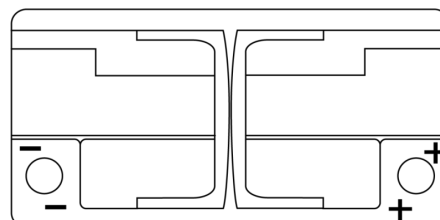

Product overzicht

Accu's voor Auto's

AGM TK960

Type	TK960
Technology	AGM
EAN/GTIN	3661024057653
Voltage	12 V
Capaciteit	96.0 Ah
CCA	850 A
Lengte	353 mm
Breedte	175 mm
Hoogte	190 mm
Box size	L05
Polariteit	ETN 0
Pooltype	EN taper post
Houd ingedrukt	B13
Gewicht (onder voorbehoud)	26.10 kg

Polariteit

Pooltype

PositiveTerminal

NegativeTerminal

Houd ingedrukt

Ontwerp, kenmerken en specificaties kunnen zonder voorafgaande kennisgeving worden gewijzigd. We wijzen elke verklaring of garantie af, expliciet of impliciet, met betrekking tot de gegevens of aanbevelingen, en zijn in geen geval aansprakelijk voor enig verlies of schade waarvan beweerd wordt dat deze het gevolg is. Sommige producten zijn mogelijk niet beschikbaar in uw lokale markt.