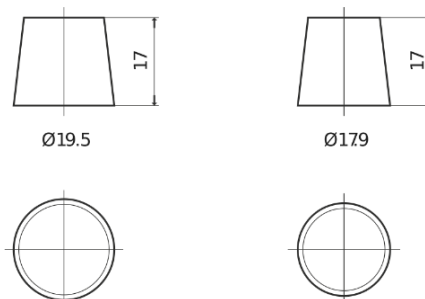

Product overzicht

Accu's voor Auto's

AGM TK950

Type	TK950
Technology	AGM
EAN/GTIN	3661024055741
Voltage	12 V
Capaciteit	95.0 Ah
CCA	850 A
Lengte	353 mm
Breedte	175 mm
Hoogte	190 mm
Box size	L05
Polariteit	ETN 0
Pooltype	EN taper post
Houd ingedrukt	B13
Gewicht (onder voorbehoud)	26.10 kg

Polariteit

Pooltype

Positive Terminal

Negative Terminal

Houd ingedrukt

Ontwerp, kenmerken en specificaties kunnen zonder voorafgaande kennisgeving worden gewijzigd. We wijzen elke verklaring of garantie af, expliciet of impliciet, met betrekking tot de gegevens of aanbevelingen, en zijn in geen geval aansprakelijk voor enig verlies of schade waarvan beweerd wordt dat deze het gevolg is. Sommige producten zijn mogelijk niet beschikbaar in uw lokale markt.