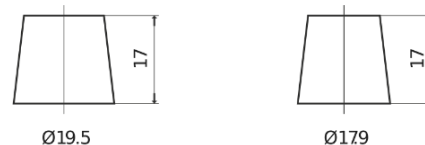

Product overzicht

Accu's voor Auto's

AGM TK950

Type	TK950
Technology	AGM
EAN/GTIN	3661024055741
Voltage	12 V
Capaciteit	95.0 Ah
CCA	850 A
Lengte	353 mm
Breedte	175 mm
Hoogte	190 mm
Box size	L05
Polariteit	ETN 0
Pooltype	EN taper post
Houd ingedrukt	B13
Gewicht (onder voorbehoud)	26.10 kg

Polariteit

Pooltype

PositiveTerminal

NegativeTerminal

Houd ingedrukt

Ontwerp, kenmerken en specificaties kunnen zonder voorafgaande kennisgeving worden gewijzigd. We wijzen elke verklaring of garantie af, expliciet of impliciet, met betrekking tot de gegevens of aanbevelingen, en zijn in geen geval aansprakelijk voor enig verlies of schade waarvan beweerd wordt dat deze het gevolg is. Sommige producten zijn mogelijk niet beschikbaar in uw lokale markt.