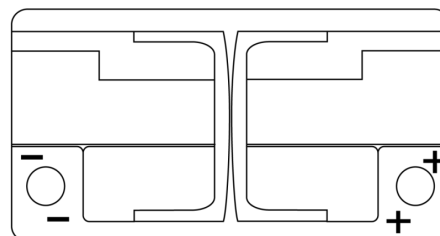

Product overzicht

Accu's voor Auto's

AGM TK820

Type	TK820
Technology	AGM
EAN/GTIN	3661024057646
Voltage	12 V
Capaciteit	82.0 Ah
CCA	800 A
Lengte	315 mm
Breedte	175 mm
Hoogte	190 mm
Box size	L04
Polariteit	ETN 0
Pooltype	EN taper post
Houd ingedrukt	B13
Gewicht (onder voorbehoud)	23.30 kg

Polariteit

Pooltype

Houd ingedrukt

Ontwerp, kenmerken en specificaties kunnen zonder voorafgaande kennisgeving worden gewijzigd. We wijzen elke verklaring of garantie af, expliciet of impliciet, met betrekking tot de gegevens of aanbevelingen, en zijn in geen geval aansprakelijk voor enig verlies of schade waarvan beweerd wordt dat deze het gevolg is. Sommige producten zijn mogelijk niet beschikbaar in uw lokale markt.