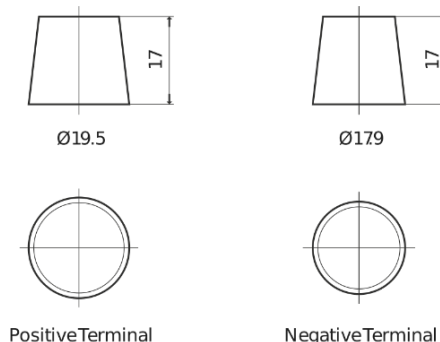

Pooltype

Houd ingedrukt

Ontwerp, kenmerken en specificaties kunnen zonder voorafgaande kennisgeving worden gewijzigd. We wijzen elke verklaring of garantie af, expliciet of impliciet, met betrekking tot de gegevens of aanbevelingen, en zijn in geen geval aansprakelijk voor enig verlies of schade waarvan beweerd wordt dat deze het gevolg is. Sommige producten zijn mogelijk niet beschikbaar in uw lokale markt.