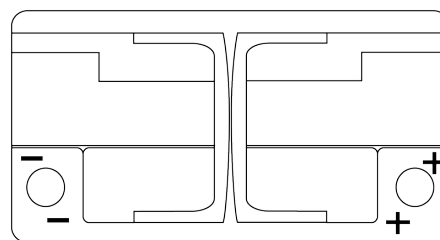

Product overzicht

Accu's voor Auto's

AGM TK800

Type	TK800
Technology	AGM
EAN/GTIN	3661024055727
Voltage	12 V
Capaciteit	80.0 Ah
CCA	800 A
Lengte	315 mm
Breedte	175 mm
Hoogte	190 mm
Box size	L04
Polariteit	ETN 0
Pooltype	EN taper post
Houd ingedrukt	B13
Gewicht (onder voorbehoud)	23.30 kg

Polariteit