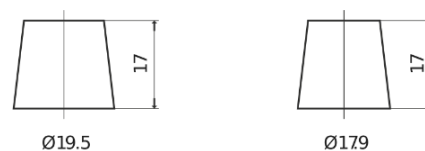

Product overzicht

Accu's voor Auto's

AGM TK720

Type	TK720
Technology	AGM
EAN/GTIN	3661024057639
Voltage	12 V
Capaciteit	72.0 Ah
CCA	760 A
Lengte	278 mm
Breedte	175 mm
Hoogte	190 mm
Box size	L03
Polariteit	ETN 0
Pooltype	EN taper post
Houd ingedrukt	B13
Gewicht (onder voorbehoud)	20.60 kg

Polariteit

Pooltype

Houd ingedrukt

Ontwerp, kenmerken en specificaties kunnen zonder voorafgaande kennisgeving worden gewijzigd. We wijzen elke verklaring of garantie af, expliciet of impliciet, met betrekking tot de gegevens of aanbevelingen, en zijn in geen geval aansprakelijk voor enig verlies of schade waarvan beweerd wordt dat deze het gevolg is. Sommige producten zijn mogelijk niet beschikbaar in uw lokale markt.