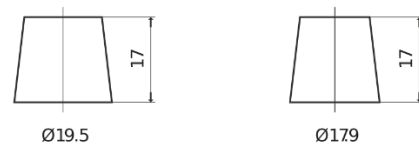

Product overzicht

Accu's voor Auto's

AGM TK720

Type	TK720
Technology	AGM
EAN/GTIN	3661024057639
Voltage	12 V
Capaciteit	72.0 Ah
CCA	760 A
Lengte	278 mm
Breedte	175 mm
Hoogte	190 mm
Box size	L03
Polariteit	ETN 0
Pooltype	EN taper post
Houd ingedrukt	B13
Gewicht (onder voorbehoud)	20.60 kg

Polariteit

Pooltype

Positive Terminal

Negative Terminal

Houd ingedrukt

Ontwerp, kenmerken en specificaties kunnen zonder voorafgaande kennisgeving worden gewijzigd. We wijzen elke verklaring of garantie af, expliciet of impliciet, met betrekking tot de gegevens of aanbevelingen, en zijn in geen geval aansprakelijk voor enig verlies of schade waarvan beweerd wordt dat deze het gevolg is. Sommige producten zijn mogelijk niet beschikbaar in uw lokale markt.