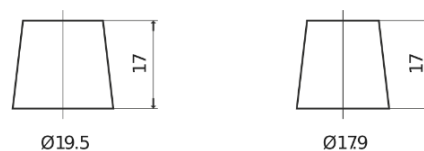

Product overzicht

Accu's voor Auto's

AGM TK720

Type	TK720
Technology	AGM
EAN/GTIN	3661024057639
Voltage	12 V
Capaciteit	72.0 Ah
CCA	760 A
Lengte	278 mm
Breedte	175 mm
Hoogte	190 mm
Box size	L03
Polariteit	ETN 0
Pooltype	EN taper post
Houd ingedrukt	B13
Gewicht (onder voorbehoud)	20.60 kg

Polariteit

Pooltype

Positive Terminal

Negative Terminal

Houd ingedrukt

Ontwerp, kenmerken en specificaties kunnen zonder voorafgaande kennisgeving worden gewijzigd. We wijzen elke verklaring of garantie af, expliciet of impliciet, met betrekking tot de gegevens of aanbevelingen, en zijn in geen geval aansprakelijk voor enig verlies of schade waarvan beweerd wordt dat deze het gevolg is. Sommige producten zijn mogelijk niet beschikbaar in uw lokale markt.