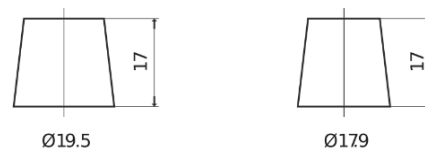

Product overzicht

Accu's voor Auto's

AGM TK720

Type	TK720
Technology	AGM
EAN/GTIN	3661024057639
Voltage	12 V
Capaciteit	72.0 Ah
CCA	760 A
Lengte	278 mm
Breedte	175 mm
Hoogte	190 mm
Box size	L03
Polariteit	ETN 0
Pooltype	EN taper post
Houd ingedrukt	B13
Gewicht (onder voorbehoud)	20.60 kg

Polariteit

Pooltype

Positive Terminal

Negative Terminal

Houd ingedrukt

Ontwerp, kenmerken en specificaties kunnen zonder voorafgaande kennisgeving worden gewijzigd. We wijzen elke verklaring of garantie af, expliciet of impliciet, met betrekking tot de gegevens of aanbevelingen, en zijn in geen geval aansprakelijk voor enig verlies of schade waarvan beweerd wordt dat deze het gevolg is. Sommige producten zijn mogelijk niet beschikbaar in uw lokale markt.