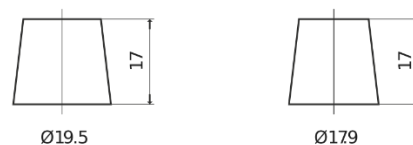

Product overzicht

Accu's voor Auto's

AGM TK700

Type	TK700
Technology	AGM
EAN/GTIN	3661024055710
Voltage	12 V
Capaciteit	70.0 Ah
CCA	760 A
Lengte	278 mm
Breedte	175 mm
Hoogte	190 mm
Box size	L03
Polariteit	ETN 0
Pooltype	EN taper post
Houd ingedrukt	B13
Gewicht (onder voorbehoud)	20.60 kg

Polariteit

Pooltype

Houd ingedrukt

Ontwerp, kenmerken en specificaties kunnen zonder voorafgaande kennisgeving worden gewijzigd. We wijzen elke verklaring of garantie af, expliciet of impliciet, met betrekking tot de gegevens of aanbevelingen, en zijn in geen geval aansprakelijk voor enig verlies of schade waarvan beweerd wordt dat deze het gevolg is. Sommige producten zijn mogelijk niet beschikbaar in uw lokale markt.