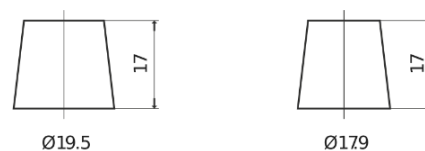

Product overzicht

Accu's voor Auto's

AGM TK700

Type	TK700
Technology	AGM
EAN/GTIN	3661024055710
Voltage	12 V
Capaciteit	70.0 Ah
CCA	760 A
Lengte	278 mm
Breedte	175 mm
Hoogte	190 mm
Box size	L03
Polariteit	ETN 0
Pooltype	EN taper post
Houd ingedrukt	B13
Gewicht (onder voorbehoud)	20.60 kg

Polariteit

Pooltype

Positive Terminal

Negative Terminal

Houd ingedrukt

Ontwerp, kenmerken en specificaties kunnen zonder voorafgaande kennisgeving worden gewijzigd. We wijzen elke verklaring of garantie af, expliciet of impliciet, met betrekking tot de gegevens of aanbevelingen, en zijn in geen geval aansprakelijk voor enig verlies of schade waarvan beweerd wordt dat deze het gevolg is. Sommige producten zijn mogelijk niet beschikbaar in uw lokale markt.