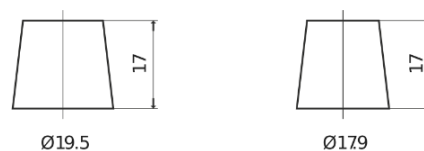

Product overzicht

Accu's voor Auto's

AGM TK700

Type	TK700
Technology	AGM
EAN/GTIN	3661024055710
Voltage	12 V
Capaciteit	70.0 Ah
CCA	760 A
Lengte	278 mm
Breedte	175 mm
Hoogte	190 mm
Box size	L03
Polariteit	ETN 0
Pooltype	EN taper post
Houd ingedrukt	B13
Gewicht (onder voorbehoud)	20.60 kg

Polariteit

Pooltype

Positive Terminal

Negative Terminal

Houd ingedrukt

Ontwerp, kenmerken en specificaties kunnen zonder voorafgaande kennisgeving worden gewijzigd. We wijzen elke verklaring of garantie af, expliciet of impliciet, met betrekking tot de gegevens of aanbevelingen, en zijn in geen geval aansprakelijk voor enig verlies of schade waarvan beweerd wordt dat deze het gevolg is. Sommige producten zijn mogelijk niet beschikbaar in uw lokale markt.