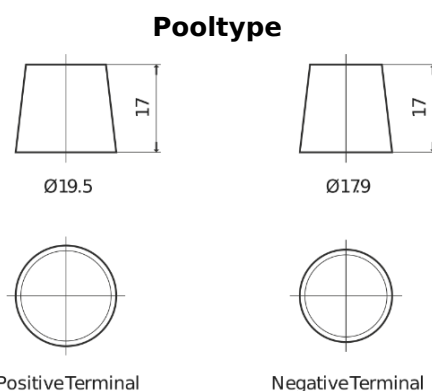

Product overzicht

Accu's voor Auto's

AGM TK620

| | |
|----------------------------|---------------|
| Type | TK620 |
| Technology | AGM |
| EAN/GTIN | 3661024057622 |
| Voltage | 12 V |
| Capaciteit | 62.0 Ah |
| CCA | 680 A |
| Lengte | 242 mm |
| Breedte | 175 mm |
| Hoogte | 190 mm |
| Box size | L02 |
| Polariteit | ETN 0 |
| Pooltype | EN taper post |
| Houd ingedrukt | B13 |
| Gewicht (onder voorbehoud) | 17.90 kg |