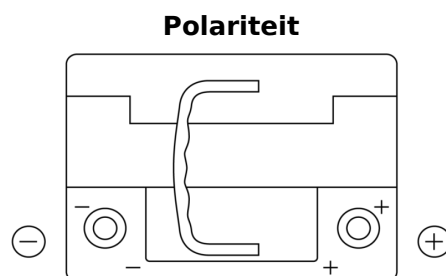

Product overzicht

Accu's voor Auto's

AGM TK620

Type	TK620
Technology	AGM
EAN/GTIN	3661024057622
Voltage	12 V
Capaciteit	62.0 Ah
CCA	680 A
Lengte	242 mm
Breedte	175 mm
Hoogte	190 mm
Box size	L02
Polariteit	ETN 0
Pooltype	EN taper post
Houd ingedrukt	B13
Gewicht (onder voorbehoud)	17.90 kg