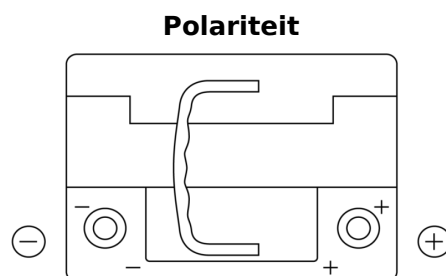

Product overzicht

Accu's voor Auto's

AGM TK620

| | |
|----------------------------|---------------|
| Type | TK620 |
| Technology | AGM |
| EAN/GTIN | 3661024057622 |
| Voltage | 12 V |
| Capaciteit | 62.0 Ah |
| CCA | 680 A |
| Lengte | 242 mm |
| Breedte | 175 mm |
| Hoogte | 190 mm |
| Box size | L02 |
| Polariteit | ETN 0 |
| Pooltype | EN taper post |
| Houd ingedrukt | B13 |
| Gewicht (onder voorbehoud) | 17.90 kg |