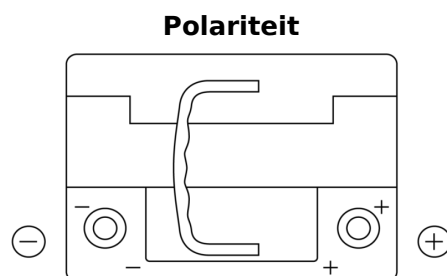

**Product overzicht**

Accu's voor Auto's

**AGM TK620**

Type	TK620
Technology	AGM
EAN/GTIN	3661024057622
Voltage	12 V
Capaciteit	62.0 Ah
CCA	680 A
Lengte	242 mm
Breedte	175 mm
Hoogte	190 mm
Box size	L02
Polariteit	ETN 0
Pooltype	EN taper post
Houd ingedrukt	B13
Gewicht (onder voorbehoud)	17.90 kg