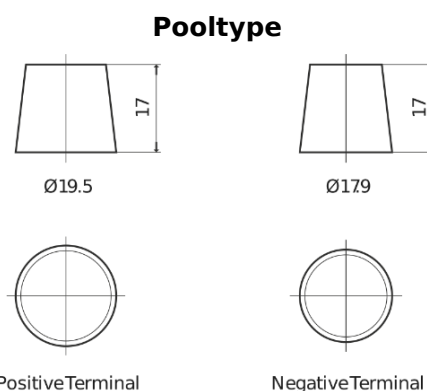

**Product overzicht**

Accu's voor Auto's

**AGM TK620**

Type	TK620
Technology	AGM
EAN/GTIN	3661024057622
Voltage	12 V
Capaciteit	62.0 Ah
CCA	680 A
Lengte	242 mm
Breedte	175 mm
Hoogte	190 mm
Box size	L02
Polariteit	ETN 0
Pooltype	EN taper post
Houd ingedrukt	B13
Gewicht (onder voorbehoud)	17.90 kg