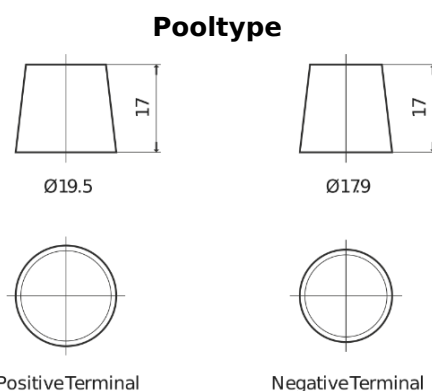

Product overzicht

Accu's voor Auto's

AGM TK620

Type	TK620
Technology	AGM
EAN/GTIN	3661024057622
Voltage	12 V
Capaciteit	62.0 Ah
CCA	680 A
Lengte	242 mm
Breedte	175 mm
Hoogte	190 mm
Box size	L02
Polariteit	ETN 0
Pooltype	EN taper post
Houd ingedrukt	B13
Gewicht (onder voorbehoud)	17.90 kg