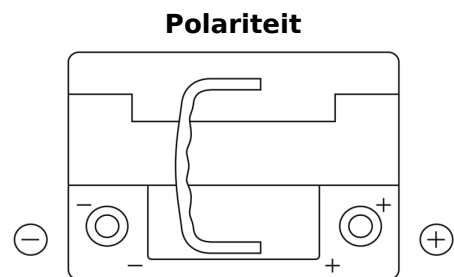

Product overzicht

Accu's voor Auto's

AGM TK600

Type	TK600
Technology	AGM
EAN/GTIN	3661024056502
Voltage	12 V
Capaciteit	60.0 Ah
CCA	680 A
Lengte	242 mm
Breedte	175 mm
Hoogte	190 mm
Box size	L02
Polariteit	ETN 0
Pooltype	EN taper post
Houd ingedrukt	B13
Gewicht (onder voorbehoud)	17.90 kg