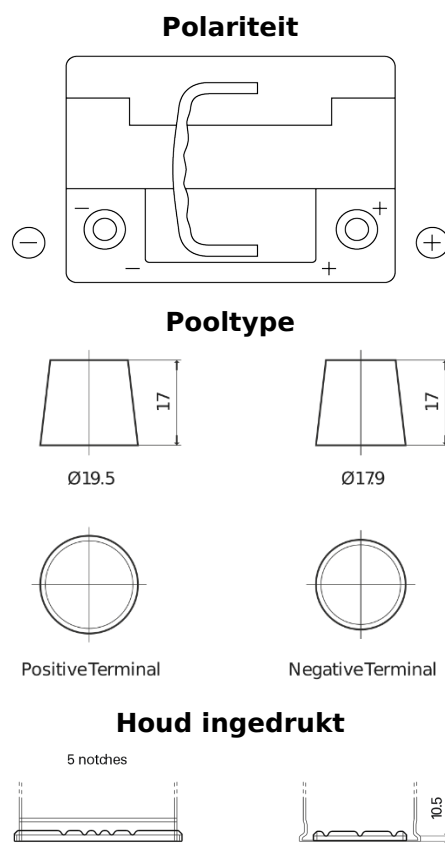

Product overzicht

Accu's voor Auto's

AGM TK600

Type	TK600
Technology	AGM
EAN/GTIN	3661024056502
Voltage	12 V
Capaciteit	60.0 Ah
CCA	680 A
Lengte	242 mm
Breedte	175 mm
Hoogte	190 mm
Box size	L02
Polariteit	ETN 0
Pooltype	EN taper post
Houd ingedrukt	B13
Gewicht (onder voorbehoud)	17.90 kg