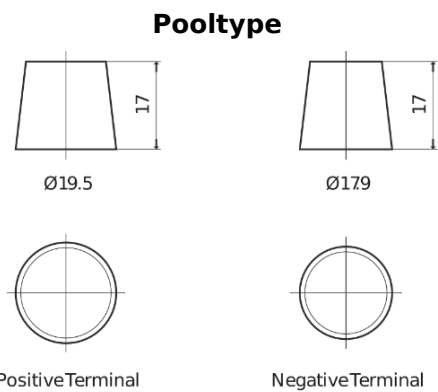

Product overzicht

Accu's voor Auto's

AGM TK600

Type	TK600
Technology	AGM
EAN/GTIN	3661024056502
Voltage	12 V
Capaciteit	60.0 Ah
CCA	680 A
Lengte	242 mm
Breedte	175 mm
Hoogte	190 mm
Box size	L02
Polariteit	ETN 0
Pooltype	EN taper post
Houd ingedrukt	B13
Gewicht (onder voorbehoud)	17.90 kg