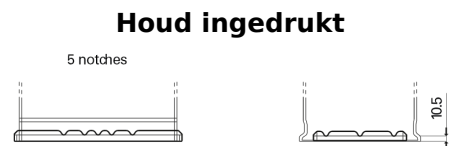

Product overzicht

Accu's voor Auto's

AGM TK600

Type	TK600
Technology	AGM
EAN/GTIN	3661024056502
Voltage	12 V
Capaciteit	60.0 Ah
CCA	680 A
Lengte	242 mm
Breedte	175 mm
Hoogte	190 mm
Box size	L02
Polariteit	ETN 0
Pooltype	EN taper post
Houd ingedrukt	B13
Gewicht (onder voorbehoud)	17.90 kg