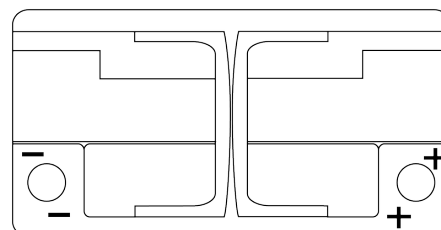

Product overzicht

Accu's voor Auto's

EFB FL752

Type	FL752
Technology	EFB
EAN/GTIN	3661024046329
Voltage	12 V
Capaciteit	75 Ah
CCA	730 A
Lengte	315 mm
Breedte	175 mm
Hoogte	175 mm
Box size	LB4
Polariteit	ETN 0
Pooltype	EN taper post
Houd ingedrukt	B13
Gewicht (onder voorbehoud)	18.60 kg

Polariteit

Pooltype

Ø19.5

Ø179

Positive Terminal

Negative Terminal

Houd ingedrukt

5 notches